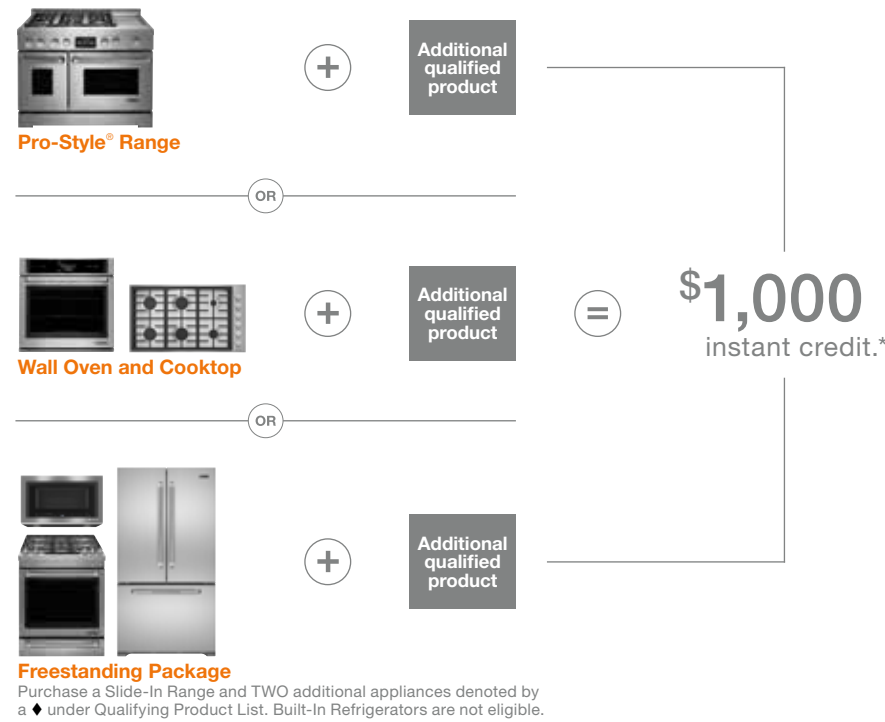

COMPLIMENTS

OF JENN-AIR BRAND

TIER 1

TIER 2

QUALIFYING PRODUCT LIST

<p>Gas Cooktops</p> <p>JGC2530 JGC2536 JGC3115 JGC3215 JGC3530 JGC3536 JGC7530 JGC7636 JGCP430WP JGCP436WP JGCP536WP JGCP548WP JGD3430 JGD3536</p> <p>Electric Cooktops</p> <p>JEC3430 JEC3536 JEC4424 JEC4430 JEC4536 JED3430 JED3536 JED4430 JED4536 JEF3115</p> <p>Induction Cooktops</p> <p>JIC4430 JIC4536 JIC4715 JIC4724 JIC4730 JIC4736 JID4436 JIE4115</p>	<p>Single Wall Ovens</p> <p>JBS7524 JJW2427D JJW2430D JJW3430D</p> <p>Double Wall Ovens</p> <p>JJW2727D JJW2730D JJW2827D JJW2830D JJW3830D</p> <p>Combination Wall Ovens</p> <p>JMW2427D JMW2430D JMW3430D</p> <p>Pro-Style® Ranges</p> <p>JDRP430WP JDRP436WP JDRP536WP JDRP548WP JGRP436WP JGRP536WP JLRP430WP JLRP436WP JLRP536WP JLRP548WP</p>	<p>Slide-In Updraft Ranges</p> <p>JDS1450 JES1450 JGS1450 JIS1450</p> <p>Slide-In Downdraft Ranges</p> <p>JDS1750 JES1750</p> <p>Microwave Hood Combinations</p> <p>JMV8208 JMV9196</p> <p>Built-In Microwave Ovens</p> <p>JMC2427D JMC2430D JMC3415</p> <p>Microwave Drawers</p> <p>JMDFS24GS JMDFS30HL</p> <p>Warming Drawers</p> <p>JWD3027 JWD3030</p>	<p>Ventilation Systems</p> <p>JVD0303 JVR0430 JVR0436 JXD7030 JXD7036 JXD7836 JXI8536 JXI8736 JXI8742 JXI8936 JXL6536 JXU9130 JXU9136</p> <p>Combination Microwave Hood Combinations</p> <p>JMV8208 JMV9196</p> <p>Built-In Microwave Ovens</p> <p>JMC2430D JMC3415</p> <p>Microwave Drawers</p> <p>JMDFS24GS JMDFS30HL</p> <p>Warming Drawers</p> <p>JWD3027 JWD3030</p>	<p>Side-by-Side Refrigerator</p> <p>JSC23C9</p> <p>Bottom Mount Refrigerator</p> <p>JBBFX24</p> <p>Dishwashers</p> <p>JDB9000 JDTSS243 JDTSS244GP JDTSS244GS JDTSS245 JDTSS246GP JDTSS246GS JDTSS247HS UDT518S UDT555S</p> <p>Built-In Refrigerators</p> <p>JB36NXP JF36NXP JF42NXP JS42NXP JS42PPD JS42SSD JS48NXP JS48PPD JS48SSD</p>
--	---	--	--	---