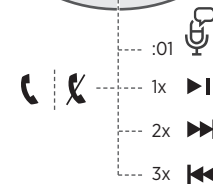

reference • referencia • référence • 参考内容 • リファレンス

©2018 Bose Corporation, The Mountain,
Framingham, MA, 01701-9168 USA
AM775127-0020 Rev. 00