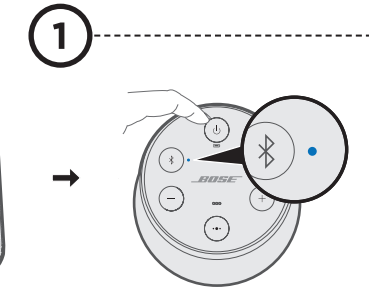

- 1. Connect to power.
 - 2. Press .
- 1. Conexión a la alimentación
 - 2. Presione .
- 1. Raccordez l'enceinte à la prise secteur.
 - 2. Appuyez sur la touche .

- 1. 連接至電源。
 - 2. 按 。
- 1. 電源に接続します。
 - 2.  ボタンを押します。

- 1. Press - or + to scroll through available languages.
 - 2. Press and hold  to select your language.
- 1. Presione - o + para desplazarse por los idiomas.
 - 2. Mantenga presionado  para seleccionar el idioma.
- 1. Appuyez sur - ou + pour faire défiler les langues.
 - 2. Maintenez enfoncée la touche  pour sélectionner votre langue.
- 1. 按 - 或 + 以捲動查找可用的語言。
 - 2. 按住  以選取語言。
- 1. 使用したい言語がアナウンスされるまで、- ボタンまたは + ボタンを押します。
 - 2.  ボタンを長押しして言語を選択します。

- 1. Select **Bose Revolve SoundLink**.
 - 2. Play music.
- 1. Seleccione **Bose Revolve SoundLink**.
 - 2. Reproduzca música.
- 1. Sélectionnez **Bose Revolve SoundLink**.
 - 2. Démarrez la lecture.
- 1. 選取 **Bose Revolve SoundLink**。
 - 2. 播放音樂。
- 1. [Bose Revolve SoundLink]を選択します。
 - 2. 音楽を再生します。