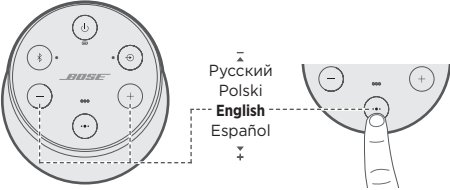

- 1. Connect to power.
 - 2. Press .
- 1. Conexión a la alimentación
 - 2. Presione .
- 1. Raccordez l'enceinte à la prise secteur.
 - 2. Appuyez sur la touche .

- 1. 連接至電源。
 - 2. 按 。
- 1. 電源に接続します。
 - 2.  ボタンを押します。

- 1. Press - or + to scroll through available languages.
 - 2. Press and hold  to select your language.
- 1. Presione - o + para desplazarse por los idiomas.
 - 2. Mantenga presionado  para seleccionar el idioma.
- 1. Appuyez sur - ou + pour faire défiler les langues.
 - 2. Maintenez enfoncée la touche  pour sélectionner votre langue.
- 1. 按 - 或 + 以捲動查找可用的語言。
 - 2. 按住  以選取語言。
- 1. 使用したい言語がアナウンスされるまで、- ボタンまたは + ボタンを押します。
 - 2.  ボタンを長押しして言語を選択します。