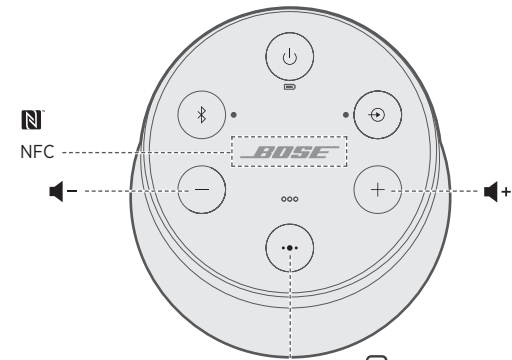

reference • referencia • référence • 参考内容 • リファレンス

©2018 Bose Corporation, The Mountain,
Framingham, MA, 01701-9168 USA
AM775127-0020 Rev. 00

Medium to full charge
Carga media a completa
charge moyenne ou complète
中等到完全充電
十分に充電されている

Charging
Cargando
Charge en cours
正在充電
充電中

Medium charge
Carga media
Charge moyenne
充滿一半
バッテリー残量低下

Need to charge
Necesita cargar
Charge nécessaire
需要充電
充電が必要