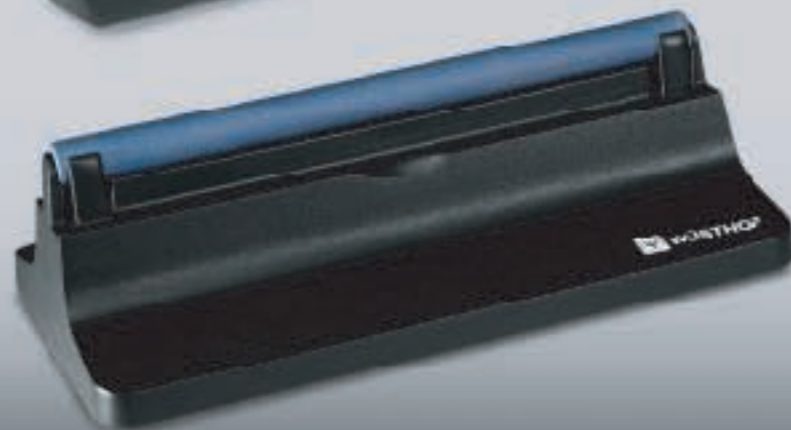

(fein und grob)

4450

**Messerschärfer**  
knife sharpener  
aiguise-couteaux  
afilador de cuchillos  
affilacoltelli

4343

4344

4345

**Wetzstahl**  
sharpening steel  
fusil  
chaira  
acciaino

4461/18 cm  
(7")