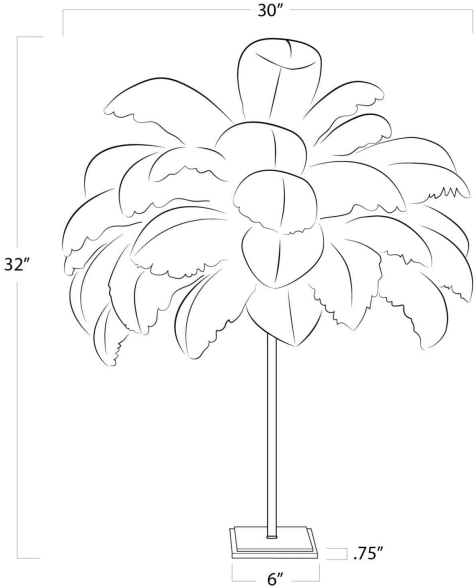

### Josephine Feather Table Lamp 13-1418

<b>HEIGHT</b>	32
<b>WIDTH</b>	30
<b>DEPTH</b>	30
<b>SHADE DIMS</b>	N/A
<b>SHADE COLOR</b>	N/A
<b>BULB QTY</b>	1
<b>BULB TYPE</b>	B Type Candelabra Base (E12)
<b>SOCKET</b>	E12 Candelabra Uno w Line Switch
<b>WATTAGE</b>	60 Watt Max
<b>WIRING TYPE</b>	Standard
<b>MATERIAL</b>	Steel
<b>FINISH</b>	Gold Leaf
<b>NOTES</b>	8 ft of cord
<b>FREIGHT ONLY</b>	No