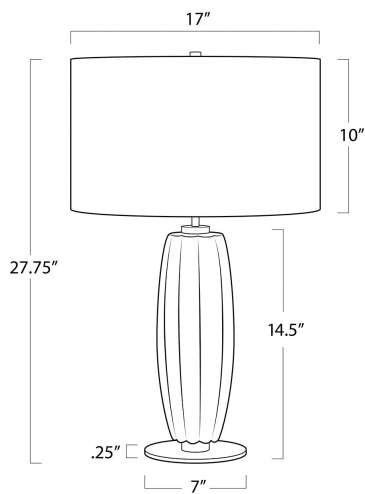

### Crocus Ceramic Table Lamp (Black) 13-1709BLK

<b>HEIGHT</b>	27.75
<b>WIDTH</b>	17
<b>DEPTH</b>	17
<b>SHADE DIMS</b>	17 x 17 x 10
<b>SHADE COLOR</b>	Natural Linen
<b>BULB QTY</b>	1
<b>BULB TYPE</b>	A Type Medium Base (E26)
<b>SOCKET</b>	E26 3-Way Cast Turn Knob
<b>WATTAGE</b>	3-Way 150 Watt Max
<b>WIRING TYPE</b>	Standard
<b>MATERIAL</b>	Ceramic
<b>FINISH</b>	Black
<b>NOTES</b>	8 ft of cord
<b>FREIGHT ONLY</b>	No