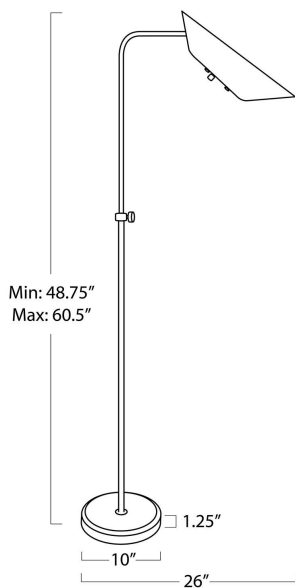

## SPECIFICATION SHEET

Vest Floor Lamp (White and Natural Brass)  
14-1067WTNB

<b>HEIGHT</b>	60.5
<b>WIDTH</b>	26
<b>DEPTH</b>	10
<b>SHADE DIMS</b>	N/A
<b>SHADE COLOR</b>	White
<b>BULB QTY</b>	1
<b>BULB TYPE</b>	B Type Medium Base (E26)
<b>SOCKET</b>	E26 Cast Dimmer
<b>WATTAGE</b>	60 Watt Max
<b>WIRING TYPE</b>	Standard
<b>MATERIAL</b>	Steel
<b>FINISH</b>	White
<b>NOTES</b>	8 ft of cord
<b>FREIGHT ONLY</b>	No