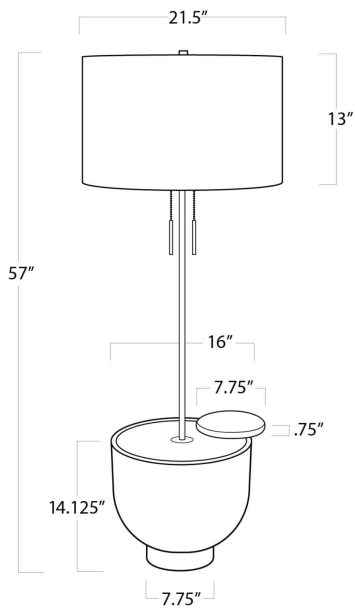

## SPECIFICATION SHEET

Theo Floor Lamp (Ebony)  
14-1021

<b>HEIGHT</b>	57
<b>WIDTH</b>	21.5
<b>DEPTH</b>	21.5
<b>SHADE DIMS</b>	21.5 x 21.5 x 13
<b>SHADE COLOR</b>	Textured Natural Linen
<b>BULB QTY</b>	2
<b>BULB TYPE</b>	A Type Medium Base (E26)
<b>SOCKET</b>	E26 On/Off Pull Chain
<b>WATTAGE</b>	150 Watt Max
<b>WIRING TYPE</b>	Standard
<b>MATERIAL</b>	Birch Wood
<b>FINISH</b>	Ebony
<b>NOTES</b>	8 ft of cord
<b>FREIGHT ONLY</b>	No