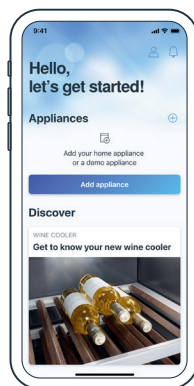

Quick Start Guide

Connect your wine cooler to Home Connect now

① Download the Home Connect app and follow the instructions

② Scan here with the Home Connect app to connect

Your QR code | **Scan here**

Selected benefits of Home Connect:

- You can use your app to control and monitor your wine cooler from anywhere.
- If you have left the door open, you will receive a notification.

Do you have questions or want to contact the Home Connect Service Hotline?

Visit us at www.home-connect.com

Connectez à présent votre cave à vin à Home Connect

- 1 Téléchargez l'appli Home Connect
- 2 Scannez le code QR pour vous connecter

Avantages exclusifs de Home Connect :

- Grâce à votre appli, vous pouvez commander et contrôler votre cave à vin depuis n'importe où.
- Si vous avez laissé la porte ouverte, vous recevez une notification.