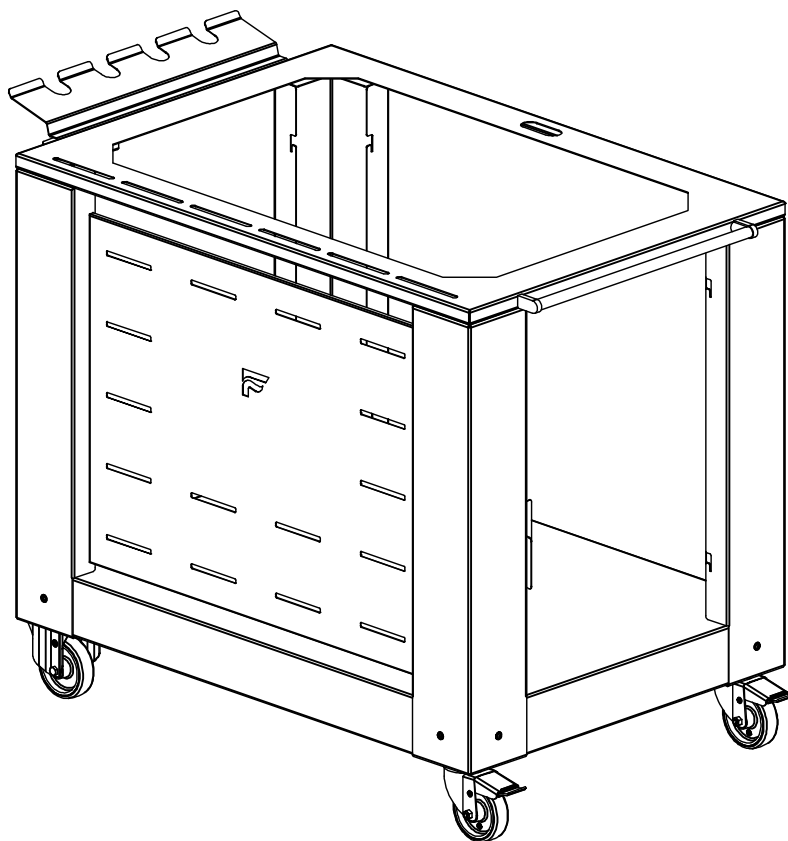

### SIZE

710 x 820 mm  
[28,0 x 32,3 in]

## CART VOLTA 90

### SIZE

710 x 1020 mm  
[28,0 x 40,2 in]

**A x1**

**B x4**

**E x1**

**C x2**

**D x2**

**F x1**

# SIZE

710 x 820 mm

[28,0 x 32,3 in]