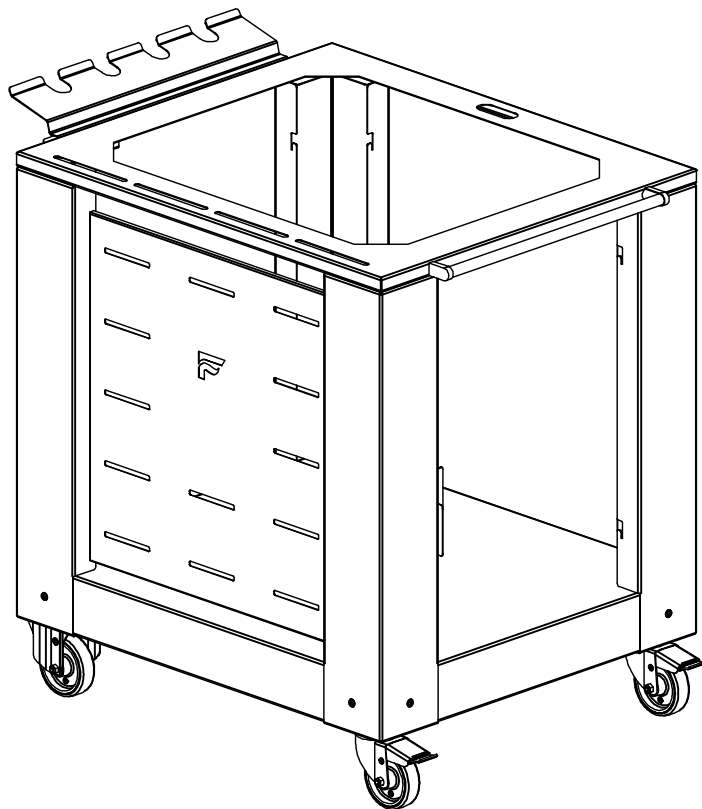

## CART VOLTA 70

### SIZE

710 x 820 mm  
[28,0 x 32,3 in]

# SIZE

710 x 820 mm

[28,0 x 32,3 in]

# SIZE

710 x 1020 mm

[28,0 x 40,2 in]