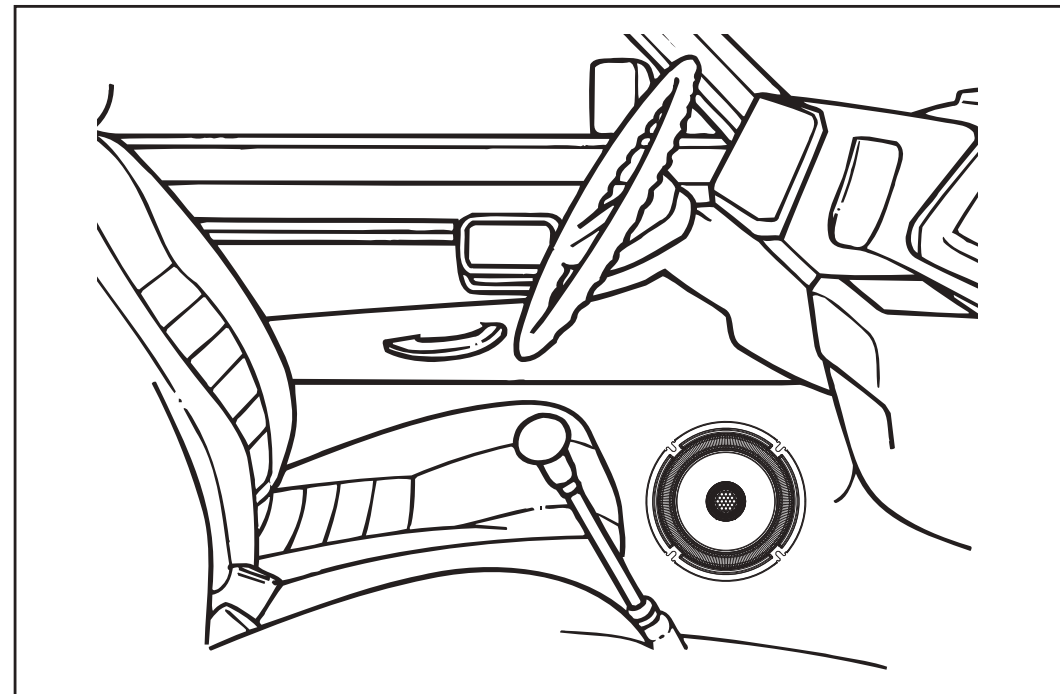

CONTENTS **CONTENU**

WIRING CONNECTION
CONNEXIONS DE CÂBLAGE

Factory / size-down / stealth
Usine / montage vers le bas / montage caché

Factory / OEM custom fit / stealth
Usine / montage personnalisé par le fabricant de l'équipement d'origine montage caché

Factory / stealth
Usine / montage caché

MOUNTING LOCATIONS **EMPLACEMENT DE MONTAGE**

WOOFER INSTALLATION **INSTALLATION DU WOOFER**

EXTERNAL DIMENSIONS **DIMENSIONS EXTERNES**

COAXIAL 2-WAY SPEAKER SYSTEM
HAUT-PARLEURS 2 VOIES COAXIAL
6.5英寸两路同轴扬声器