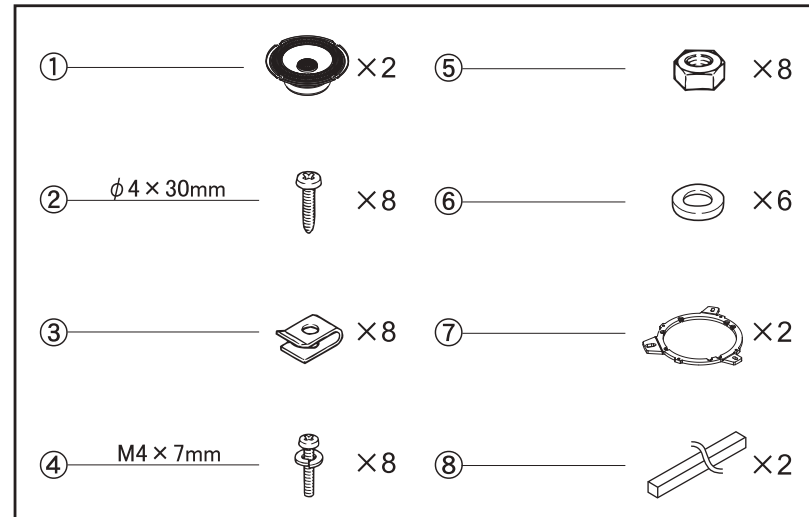

CONTENTS **CONTENU**

WIRING CONNECTION
CONNEXIONS DE CÂBLAGE

Factory / size-down / stealth
Usine / montage vers le bas / montage caché

Factory / OEM custom fit / stealth
Usine / montage personnalisé par le fabricant de l'équipement d'origine montage caché

Factory / stealth
Usine / montage caché

MOUNTING LOCATIONS **EMPLACEMENT DE MONTAGE**

WOOFER INSTALLATION **INSTALLATION DU WOOFER**

EXTERNAL DIMENSIONS **DIMENSIONS EXTERNES**

COAXIAL 2-WAY SPEAKER SYSTEM
HAUT-PARLEURS 2 VOIES COAXIAL
6.5英寸两路同轴扬声器