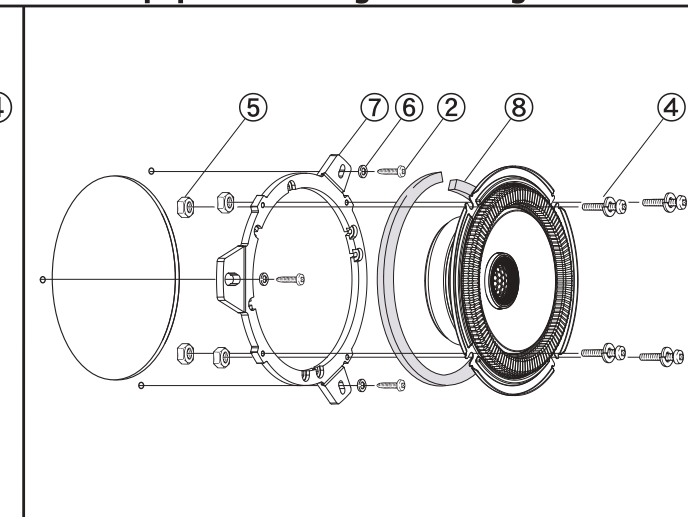

CONTENTS **CONTENU**

WIRING CONNECTION
CONNEXIONS DE CÂBLAGE

Factory / size-down / stealth
Usine / montage vers le bas / montage caché

Factory / OEM custom fit / stealth
Usine / montage personnalisé par le fabricant de l'équipement d'origine montage caché

Factory / stealth
Usine / montage caché

MOUNTING LOCATIONS **EMPLACEMENT DE MONTAGE**

WOOFER INSTALLATION **INSTALLATION DU WOOFER**

EXTERNAL DIMENSIONS **DIMENSIONS EXTERNES**

COAXIAL 2-WAY SPEAKER SYSTEM
HAUT-PARLEURS 2 VOIES COAXIAL
6.5英寸两路同轴扬声器