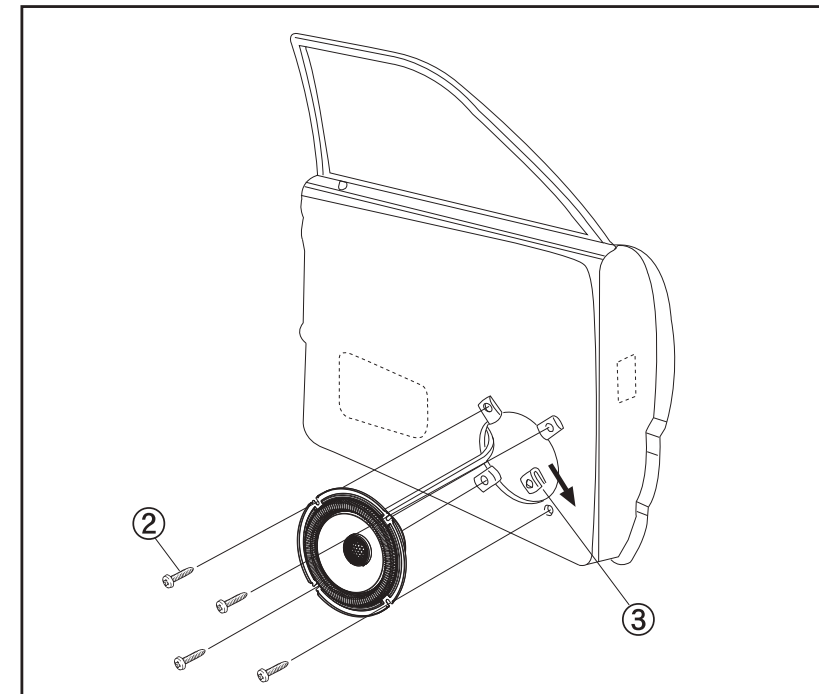

CONTENTS **CONTENU**

WIRING CONNECTION
CONNEXIONS DE CÂBLAGE

Factory / size-down / stealth
Usine / montage vers le bas / montage caché

Factory / OEM custom fit / stealth
Usine / montage personnalisé par le fabricant de l'équipement d'origine montage caché

Factory / stealth
Usine / montage caché

MOUNTING LOCATIONS **EMPLACEMENT DE MONTAGE**

WOOFER INSTALLATION **INSTALLATION DU WOOFER**

EXTERNAL DIMENSIONS **DIMENSIONS EXTERNES**

COAXIAL 2-WAY SPEAKER SYSTEM
HAUT-PARLEURS 2 VOIES COAXIAL
6.5英寸两路同轴扬声器