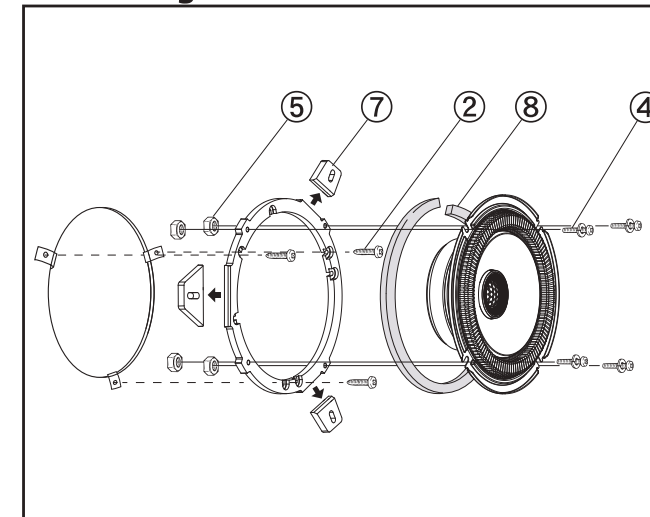

CONTENTS **CONTENU**

WIRING CONNECTION
CONNEXIONS DE CÂBLAGE

Factory / size-down / stealth
Usine / montage vers le bas / montage caché

Factory / OEM custom fit / stealth
Usine / montage personnalisé par le fabricant de l'équipement d'origine montage caché

Factory / stealth
Usine / montage caché

MOUNTING LOCATIONS **EMPLACEMENT DE MONTAGE**

WOOFER INSTALLATION **INSTALLATION DU WOOFER**

EXTERNAL DIMENSIONS **DIMENSIONS EXTERNES**

COAXIAL 2-WAY SPEAKER SYSTEM
HAUT-PARLEURS 2 VOIES COAXIAL
6.5英寸两路同轴扬声器