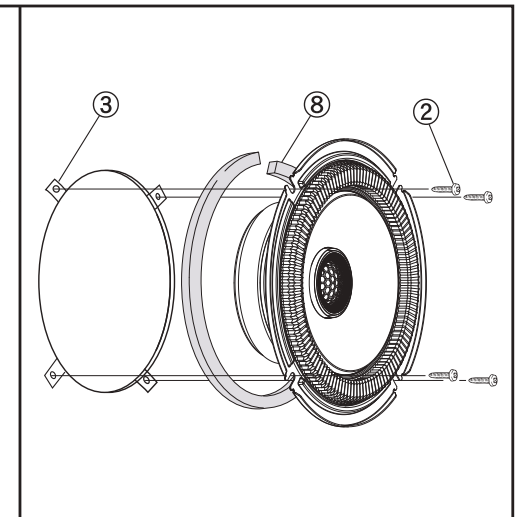

CONTENTS **CONTENU**

WIRING CONNECTION
CONNEXIONS DE CÂBLAGE

Factory / size-down / stealth
Usine / montage vers le bas / montage caché

Factory / OEM custom fit / stealth
Usine / montage personnalisé par le fabricant de l'équipement d'origine montage caché

Factory / stealth
Usine / montage caché

MOUNTING LOCATIONS **EMPLACEMENT DE MONTAGE**

WOOFER INSTALLATION **INSTALLATION DU WOOFER**

EXTERNAL DIMENSIONS **DIMENSIONS EXTERNES**

COAXIAL 2-WAY SPEAKER SYSTEM
HAUT-PARLEURS 2 VOIES COAXIAL
6.5英寸两路同轴扬声器