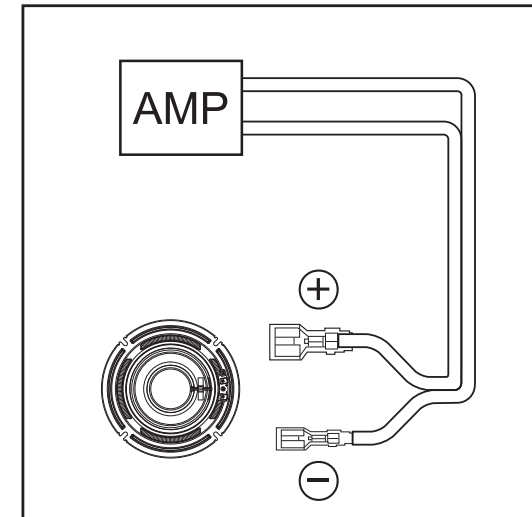

CONTENTS **CONTENU**

WIRING CONNECTION
CONNEXIONS DE CÂBLAGE

Factory / size-down / stealth
Usine / montage vers le bas / montage caché

Factory / OEM custom fit / stealth
Usine / montage personnalisé par le fabricant de l'équipement d'origine montage caché

Factory / stealth
Usine / montage caché

MOUNTING LOCATIONS **EMPLACEMENT DE MONTAGE**

WOOFER INSTALLATION **INSTALLATION DU WOOFER**

EXTERNAL DIMENSIONS **DIMENSIONS EXTERNES**

COAXIAL 2-WAY SPEAKER SYSTEM
HAUT-PARLEURS 2 VOIES COAXIAL
6.5英寸两路同轴扬声器