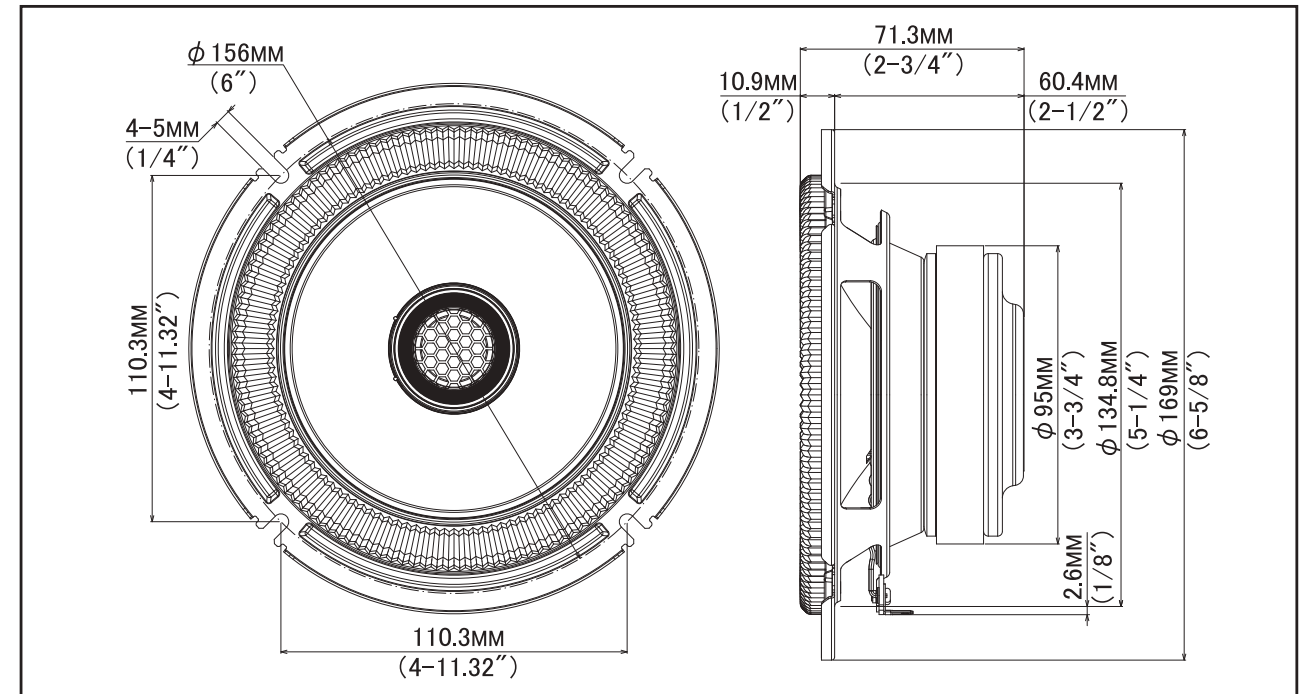

CONTENTS **CONTENU**

WIRING CONNECTION
CONNEXIONS DE CÂBLAGE

Factory / size-down / stealth
Usine / montage vers le bas / montage caché

Factory / OEM custom fit / stealth
Usine / montage personnalisé par le fabricant de l'équipement d'origine montage caché

Factory / stealth
Usine / montage caché

MOUNTING LOCATIONS **EMPLACEMENT DE MONTAGE**

WOOFER INSTALLATION **INSTALLATION DU WOOFER**

EXTERNAL DIMENSIONS **DIMENSIONS EXTERNES**

COAXIAL 2-WAY SPEAKER SYSTEM
HAUT-PARLEURS 2 VOIES COAXIAL
6.5英寸两路同轴扬声器