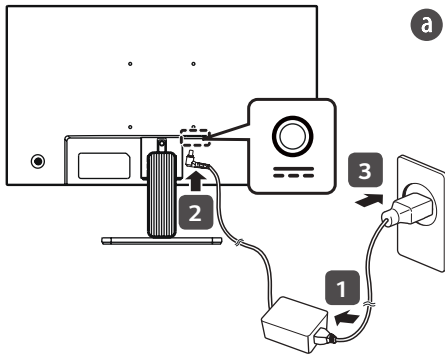

24U411A-BN/ 24U411A-BG/ 24U41YA  
27U411A-BD/ 27U411A-BG/ 27U41YA

22U401A

English	Dimensions (Width x Depth x Height)		Weight		Recommended Resolution	Vertical Frequency
	With Stand 492.5 x 200.8 x 378.4 (mm) 19.3 x 7.9 x 14.8 (inches)	Without Stand 492.5 x 50.7 x 284.6 (mm) 19.3 x 1.9 x 11.2 (inches)	With Stand 2.3 (kg) 5 (lbs)	Without Stand 1.9 (kg) 4.1 (lbs)		
Français	Dimensions (largeur x profondeur x hauteur)		Poids		Résolution recommandée	Fréquence verticale
	Avec socle 492,5 x 200,8 x 378,4 (mm) 19,3 x 7,9 x 14,8 (po)	Sans socle 492,5 x 50,7 x 284,6 (mm) 19,3 x 1,9 x 11,2 (po)	Avec socle 2,3 (kg) 5 (lb)	Sans socle 1,9 (kg) 4,1 (lb)		
Español	Dimensiones (anchura x profundidad x altura)		Peso		Resolución recomendada	Frecuencia vertical
	Soporte incluido 492,5 x 200,8 x 378,4 (mm)	Soporte no incluido 492,5 x 50,7 x 284,6 (mm)	Soporte incluido 2,3 (kg)	Soporte no incluido 1,9 (kg)		
	Clasificación de potencia			19 V --- 1,3 A		
	Especificaciones de Adaptador de ca/cc			Salida	19 V --- 1,3 A	
Entrada				100-240 V ~ 50/60 Hz, 0,7 A		