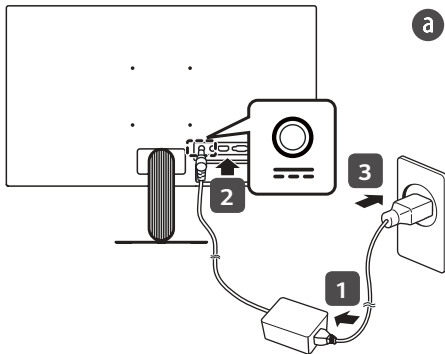

24U411A-BN/ 24U411A-BG/ 24U41YA  
27U411A-BD/ 27U411A-BG/ 27U41YA

22U401A

English	Dimensions (Width x Depth x Height)		Weight		Recommended Resolution	Vertical Frequency
	With Stand 492.5 x 200.8 x 378.4 (mm) 19.3 x 7.9 x 14.8 (inches)	Without Stand 492.5 x 50.7 x 284.6 (mm) 19.3 x 1.9 x 11.2 (inches)	With Stand 2.3 (kg) 5 (lbs)	Without Stand 1.9 (kg) 4.1 (lbs)		
Français	Dimensions (largeur x profondeur x hauteur)		Poids		Résolution recommandée	Fréquence verticale
	Avec socle 492,5 x 200,8 x 378,4 (mm) 19,3 x 7,9 x 14,8 (po)	Sans socle 492,5 x 50,7 x 284,6 (mm) 19,3 x 1,9 x 11,2 (po)	Avec socle 2,3 (kg) 5 (lb)	Sans socle 1,9 (kg) 4,1 (lb)		
Español	Dimensiones (anchura x profundidad x altura)		Peso		Resolución recomendada	Frecuencia vertical
	Soporte incluido 492,5 x 200,8 x 378,4 (mm)	Soporte no incluido 492,5 x 50,7 x 284,6 (mm)	Soporte incluido 2,3 (kg)	Soporte no incluido 1,9 (kg)		
	Clasificación de potencia			19 V --- 1,3 A		
	Especificaciones de Adaptador de ca/cc			Salida	19 V --- 1,3 A	
Entrada				100-240 V ~ 50/60 Hz, 0,7 A		