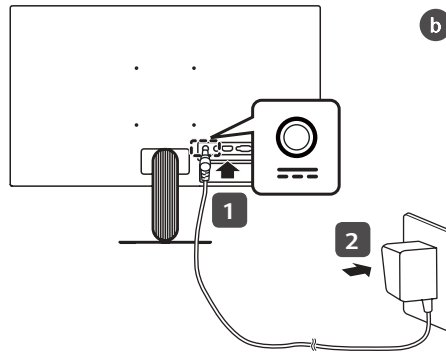

24U411A-BN/ 24U411A-BG/ 24U41YA  
27U411A-BD/ 27U411A-BG/ 27U41YA

22U401A

English	Dimensions (Width x Depth x Height)		Weight		Recommended Resolution	Vertical Frequency
	With Stand 492.5 x 200.8 x 378.4 (mm) 19.3 x 7.9 x 14.8 (inches)	Without Stand 492.5 x 50.7 x 284.6 (mm) 19.3 x 1.9 x 11.2 (inches)	With Stand 2.3 (kg) 5 (lbs)	Without Stand 1.9 (kg) 4.1 (lbs)		
Français	Dimensions (largeur x profondeur x hauteur)		Poids		Résolution recommandée	Fréquence verticale
	Avec socle 492,5 x 200,8 x 378,4 (mm) 19,3 x 7,9 x 14,8 (po)	Sans socle 492,5 x 50,7 x 284,6 (mm) 19,3 x 1,9 x 11,2 (po)	Avec socle 2,3 (kg) 5 (lb)	Sans socle 1,9 (kg) 4,1 (lb)		
Español	Dimensiones (anchura x profundidad x altura)		Peso		Resolución recomendada	Frecuencia vertical
	Soporte incluido 492,5 x 200,8 x 378,4 (mm)	Soporte no incluido 492,5 x 50,7 x 284,6 (mm)	Soporte incluido 2,3 (kg)	Soporte no incluido 1,9 (kg)		
	Clasificación de potencia			19 V --- 1,3 A		
	Especificaciones de Adaptador de ca/cc			Salida	19 V --- 1,3 A	
Entrada				100-240 V ~ 50/60 Hz, 0,7 A		