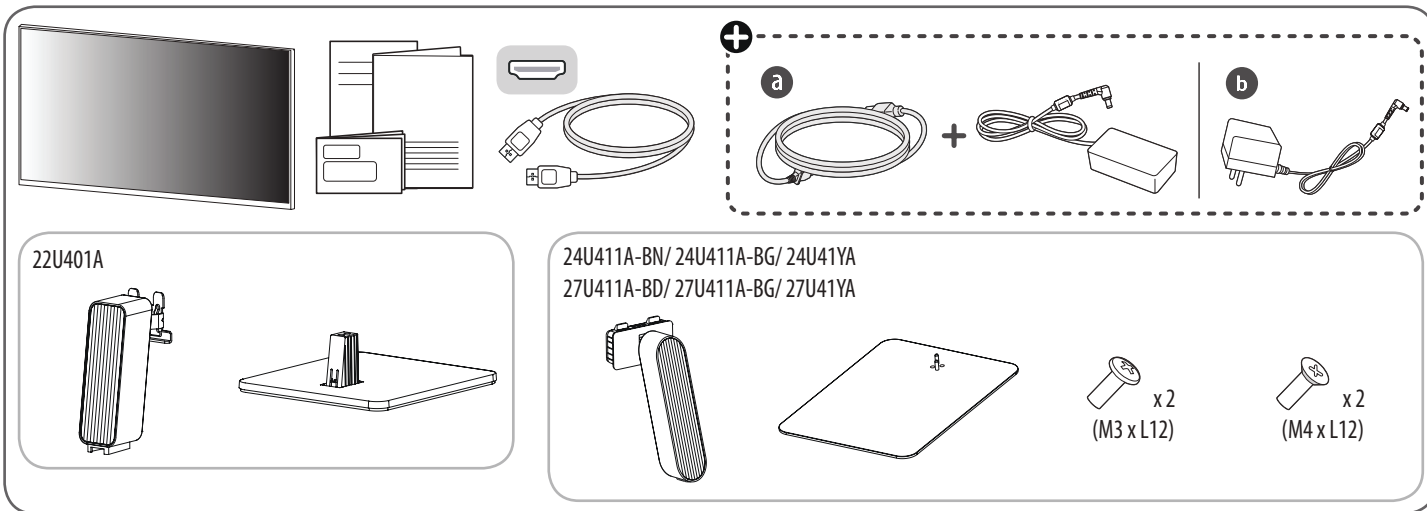

22U401A

24U411A-BN

27U411A-BD

24U411A-BG

27U411A-BG

24U41YA

27U41YA

Please read this manual carefully before operating your set and retain it for future reference.

Veuillez lire ce guide de configuration rapide attentivement avant d'utiliser votre produit et conservez-le pour pouvoir vous y reporter ultérieurement.

Lea atentamente este manual antes de poner en funcionamiento el equipo y consérvelo para futuras consultas.

* M F L 0 5 7 9 7 8 1 5 *

(2507-REV00)

www.lg.com

Printed in China

Imprimé en Chine