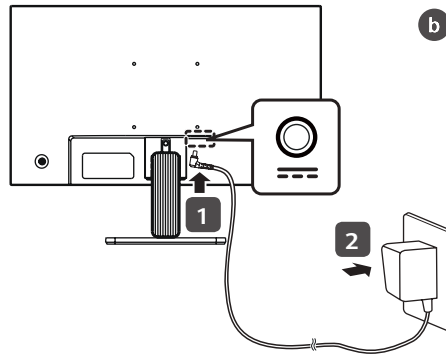

24U411A-BN/ 24U411A-BG/ 24U41YA  
27U411A-BD/ 27U411A-BG/ 27U41YA

22U401A

English	Dimensions (Width x Depth x Height)		Weight		Recommended Resolution	Vertical Frequency
	With Stand 492.5 x 200.8 x 378.4 (mm) 19.3 x 7.9 x 14.8 (inches)	Without Stand 492.5 x 50.7 x 284.6 (mm) 19.3 x 1.9 x 11.2 (inches)	With Stand 2.3 (kg) 5 (lbs)	Without Stand 1.9 (kg) 4.1 (lbs)		
Français	Dimensions (largeur x profondeur x hauteur)		Poids		Résolution recommandée	Fréquence verticale
	Avec socle 492,5 x 200,8 x 378,4 (mm) 19,3 x 7,9 x 14,8 (po)	Sans socle 492,5 x 50,7 x 284,6 (mm) 19,3 x 1,9 x 11,2 (po)	Avec socle 2,3 (kg) 5 (lb)	Sans socle 1,9 (kg) 4,1 (lb)		
Español	Dimensiones (anchura x profundidad x altura)		Peso		Resolución recomendada	Frecuencia vertical
	Soporte incluido 492,5 x 200,8 x 378,4 (mm)	Soporte no incluido 492,5 x 50,7 x 284,6 (mm)	Soporte incluido 2,3 (kg)	Soporte no incluido 1,9 (kg)		
	Clasificación de potencia			19 V --- 1,3 A		
	Especificaciones de Adaptador de ca/cc			Salida	19 V --- 1,3 A	
Entrada				100-240 V ~ 50/60 Hz, 0,7 A		