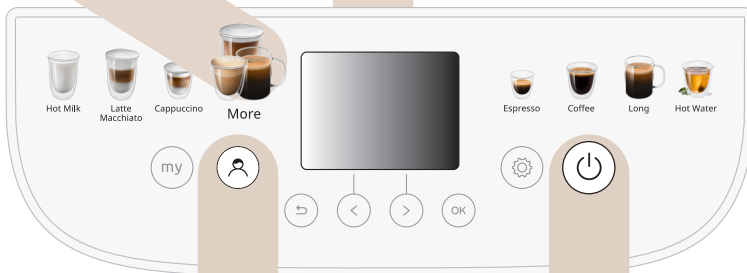

Plug your machine in
Branchez votre machine

Follow the step by step instruction on the display to set up your machine and enjoy!

Suivez les instructions étape par étape à l'écran pour configurer votre machine

**Control Panel/
Panneau de contrôle**

A wide range of drinks: select your drink directly on the control panel or enter the "More" menu
Une large gamme de boissons: sélectionnez votre boisson directement sur le panneau de commande ou entrez dans le menu « More »