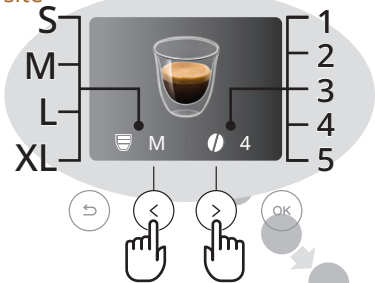

You can customize size and intensity
Vous pouvez personnaliser la taille et l'intensité