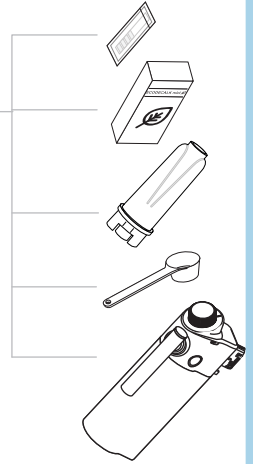

STEP #1: TAKE A PHOTO/PRENEZ UNE PHOTO

- Snap a photo of the camera icon, including the points.
Prenez une photo de l'icône caméra, incluant les points.

STEP #2: SEND PHOTO/ENVOYEZ PHOTO

- Send a photo via text, Facebook Messenger or upload online.
Envoyez la photo par SMS, Facebook Messenger ou la télécharger en ligne.

TEXT PHOTO TO 71403
ENVOYEZ LA PHOTO À 71403

MESSANGER
@PHOTOREGISTER

ONLINE/ EN LIGNE
WWW.DELONGHI.PHOTO

NEED HELP? / BESOIN D'AIDE?

- Visit photoregister.com/help or text HELP to 71403.
Visitez photoregister.com/help ou envoyez le message AIDE à 71403.

Plug your machine in
Branchez votre machine

Follow the step by step instruction on the display to set up your machine and enjoy!

Suivez les instructions étape par étape à l'écran pour configurer votre machine