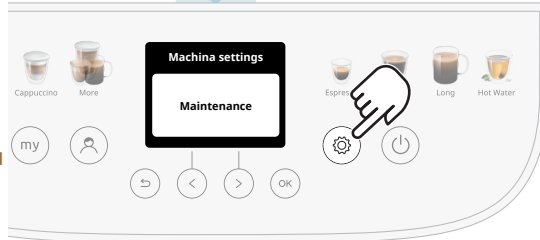

**Control Panel/
Panneau de contrôle**

A wide range of drinks: select your drink directly on the control panel or enter the "More" menu
Une large gamme de boissons: sélectionnez votre boisson directement sur le panneau de commande ou entrez dans le menu « More »

Select your profile
Sélectionnez votre profil

I/O

Switch the machine ON/OFF
Allumer/éteindre la machine

**Let's make an Espresso/
Préparons un Espresso**

Espresso

Put a cup under the coffee spout
Mettez une tasse sous le bec verseur

Select "Espresso"
Sélectionnez "Espresso"

You can customize size and intensity
Vous pouvez personnaliser la taille et l'intensité

Press "OK" and enjoy your "Espresso"
Appuyez sur "OK" et profitez de votre "Espresso"

Maintenance/ Maintenance

Press the setting icon and "OK" to enter the menu

Appuyez sur l'icône Paramètres et "OK" pour accéder au menu

Scroll the menu to find the procedure you want

Parcourez le menu pour trouver la procédure souhaitée