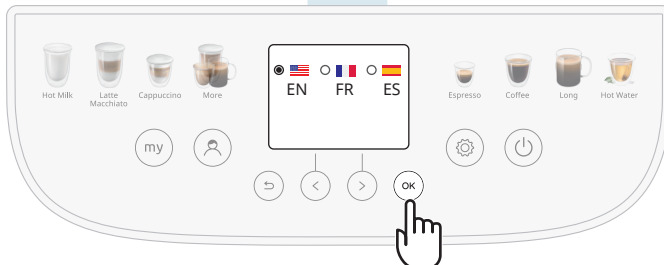

Plug your machine in
Branchez votre machine

Follow the step by step instruction on the display to set up your machine and enjoy!

Suivez les instructions étape par étape à l'écran pour configurer votre machine

**Control Panel/
Panneau de contrôle**

A wide range of drinks: select your drink directly on the control panel or enter the "More" menu
Une large gamme de boissons: sélectionnez votre boisson directement sur le panneau de commande ou entrez dans le menu « More »