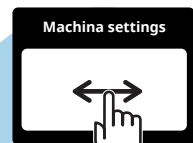

Water filter
Filtre à eau

Descaler
Détartrant

Water Hardness/ Dureté eau

Press the setting icon
to enter the menu
Appuyez sur l'icône
Paramètres pour
accéder au menu

Scroll the menu to
find the "Preference"
section
Parcourez le menu
pour trouver la section
"Préférences"