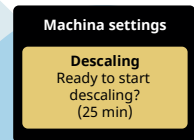

Maintenance/ Maintenance

Press the setting icon and "OK" to enter the menu

Appuyez sur l'icône Paramètres et "OK" pour accéder au menu

Scroll the menu to find the procedure you want

Parcourez le menu pour trouver la procédure souhaitée

Water filter
Filtre à eau

Descaler
Détartrant

Water Hardness/ Dureté eau

Press the setting icon
to enter the menu
Appuyez sur l'icône
Paramètres pour
accéder au menu

Scroll the menu to
find the "Preference"
section
Parcourez le menu
pour trouver la section
"Préférences"