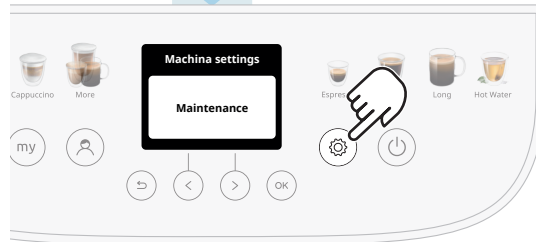

Water filter
Filtre à eau

Descaler
Détartrant

Water Hardness/ Dureté eau

Press the setting icon
to enter the menu
Appuyez sur l'icône
Paramètres pour
accéder au menu

Scroll the menu to
find the "Preference"
section
Parcourez le menu
pour trouver la section
"Préférences"