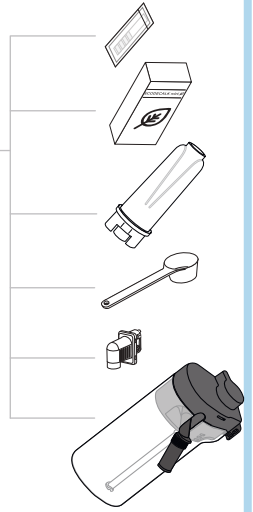

Unboxing/ Unboxing

The accessories are in the welcome pack on top

The accessories are in the welcome pack on top