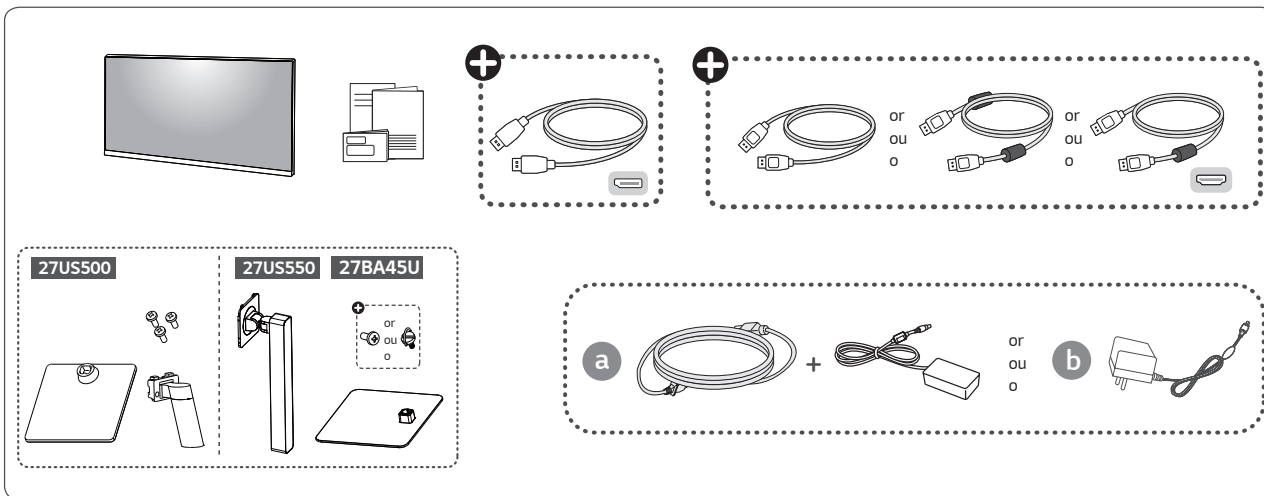

www.lg.com

LED LCD Monitor (LED Monitor) / Moniteur ACL À DEL (Moniteur à DEL) / Monitor LCD LED (Monitor LED)

27US500
27US550
27BA45U

+ English Depending on country / Français Selon les pays / Español En función del país

English

- For EPEAT (EPEAT applied model)
Spare parts are available for 5 years after the end of production.
Spare parts include base assembly, adapter and cables.
It may differ by model, you can get the more information by visiting to this website:
<https://lgparts.com/>

Français

- Pour EPEAT (modèles pour lesquels s'applique EPEAT)
Les pièces de rechange sont disponibles jusqu'à cinq ans après la fin de la production.
Elles comprennent les pièces pour l'assemblage de la base, l'adaptateur et les câbles.
Les pièces de rechange peuvent varier selon le modèle. Vous pouvez obtenir plus de renseignements en visitant le site Web <https://lgparts.com/>

* M F L 7 2 0 9 7 1 2 2 *

(2412-REV02)

Printed in China / Imprimé en Chine