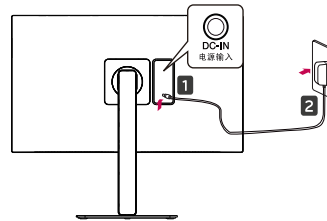

27US500

OR
OU
O

27US550 27BA45U

OR
OU
O

		Dimensions (Width x Height x Depth)		Weight		Recommend Resolution	Vertical Frequency
English		With Stand	Without Stand	With Stand	Without Stand	3840 x 2160	60 Hz
	27US500	613.5 x 454.7 x 214.9 (mm) 24.1 x 17.9 x 8.4 (inches)	613.5 x 363.5 x 45.4 (mm) 24.1 x 14.3 x 1.7 (inches)	5.5 kg 12.1(lbs)	4.8 kg 10.5(lbs)		
	27US550 27BA45U	613.5 x 539.2 x 253.2 (mm) 24.1 x 21.2 x 9.9 (inches)	613.5 x 363.5 x 45.4 (mm) 24.1 x 14.3 x 1.7 (inches)	6.8 kg 14.9(lbs)	4.2 kg 9.2(lbs)		
		Dimensions (largeur x hauteur x profondeur)		Poids		Résolution recommandée	Fréquence verticale
Français		Avec socle	Sans socle	Avec socle	Sans socle	3 840 x 2 160	60 Hz
	27US500	613,5 x 454,7 x 214,9 (mm) 24,1 x 17,9 x 8,4 (po)	613,5 x 363,5 x 45,4 (mm) 24,1 x 14,3 x 1,7 (po)	5,5 kg 12,1 (lb)	4,8 kg 10,5 (lb)		
	27US550 27BA45U	613,5 x 539,2 x 253,2 (mm) 24,1 x 21,2 x 9,9 (inches)	613,5 x 363,5 x 45,4 (mm) 24,1 x 14,3 x 1,7 (inches)	6,8 kg 14,9(lb)	4,2 kg 9,2(lb)		
		Dimensiones (anchura x altura x profundidad)		Peso		Resolución recomendada (Píxeles)	Frecuencia vertical
Español		Soporte incluido	Soporte no incluido	Soporte incluido	Soporte no incluido	3 840 x 2 160 píxeles	60 Hz
	27US500	613,5 x 454,7 x 214,9 (mm)	613,5 x 363,5 x 45,4 (mm)	5,5 kg	4,8 kg		
	27US550 27BA45U	613,5 x 539,2 x 253,2 (mm)	613,5 x 363,5 x 45,4 (mm)	6,8 kg	4,2 kg		
		Clasificación de potencia		19 V --- 2,0 A			
		Especificaciones de Adaptador de ca/cc		Salida		19 V --- 2,1 A	
				Entrada		100-240 V~ 50/60 Hz 1,2 A	