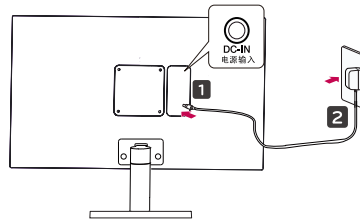

27US500

OR
OU
O

27US550 27BA45U

OR
OU
O

		Dimensions (Width x Height x Depth)		Weight		Recommend Resolution	Vertical Frequency
English		With Stand	Without Stand	With Stand	Without Stand	3840 x 2160	60 Hz
	27US500	613.5 x 454.7 x 214.9 (mm) 24.1 x 17.9 x 8.4 (inches)	613.5 x 363.5 x 45.4 (mm) 24.1 x 14.3 x 1.7 (inches)	5.5 kg 12.1(lbs)	4.8 kg 10.5(lbs)		
	27US550 27BA45U	613.5 x 539.2 x 253.2 (mm) 24.1 x 21.2 x 9.9 (inches)	613.5 x 363.5 x 45.4 (mm) 24.1 x 14.3 x 1.7 (inches)	6.8 kg 14.9(lbs)	4.2 kg 9.2(lbs)		
		Dimensions (largeur x hauteur x profondeur)		Poids		Résolution recommandée	Fréquence verticale
Français		Avec socle	Sans socle	Avec socle	Sans socle	3 840 x 2 160	60 Hz
	27US500	613,5 x 454,7 x 214,9 (mm) 24,1 x 17,9 x 8,4 (po)	613,5 x 363,5 x 45,4 (mm) 24,1 x 14,3 x 1,7 (po)	5,5 kg 12,1 (lb)	4,8 kg 10,5 (lb)		
	27US550 27BA45U	613,5 x 539,2 x 253,2 (mm) 24,1 x 21,2 x 9,9 (inches)	613,5 x 363,5 x 45,4 (mm) 24,1 x 14,3 x 1,7 (inches)	6,8 kg 14,9(lb)	4,2 kg 9,2(lb)		
		Dimensiones (anchura x altura x profundidad)		Peso		Resolución recomendada (Píxeles)	Frecuencia vertical
Español		Soporte incluido	Soporte no incluido	Soporte incluido	Soporte no incluido	3 840 x 2 160 píxeles	60 Hz
	27US500	613,5 x 454,7 x 214,9 (mm)	613,5 x 363,5 x 45,4 (mm)	5,5 kg	4,8 kg		
	27US550 27BA45U	613,5 x 539,2 x 253,2 (mm)	613,5 x 363,5 x 45,4 (mm)	6,8 kg	4,2 kg		
		Clasificación de potencia		19 V --- 2,0 A			
		Especificaciones de Adaptador de ca/cc		Salida		19 V --- 2,1 A	
				Entrada		100-240 V~ 50/60 Hz 1,2 A	