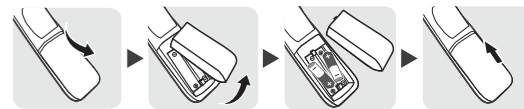

a

or / ou / o

b

Quick Setup Guide / Guide de configuration rapide / Guía Rápida de Configuración

LG CineBeam Q

DLP Projector / Projecteur DLP / Proyector DLP

Please read this manual carefully before operating your set and retain it for future reference. Veuillez lire ce guide de configuration rapide attentivement avant d'utiliser votre produit et conservez-le pour pouvoir vous y reporter ultérieurement. Lea atentamente este manual antes de poner en funcionamiento el equipo y consérvelo para futuras consultas.