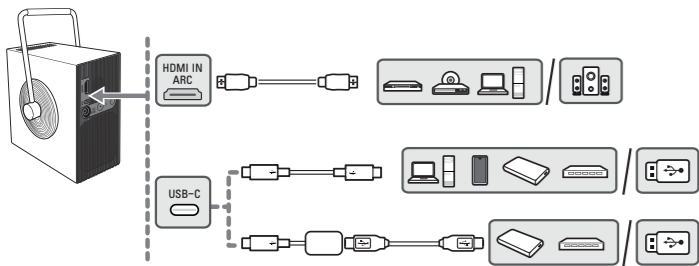

LG Projection Calculator / Calulateur de projection LG /
Calculadora de proyección LG

<https://www.lg.com/global/business/projection-calculator-en>

1

2