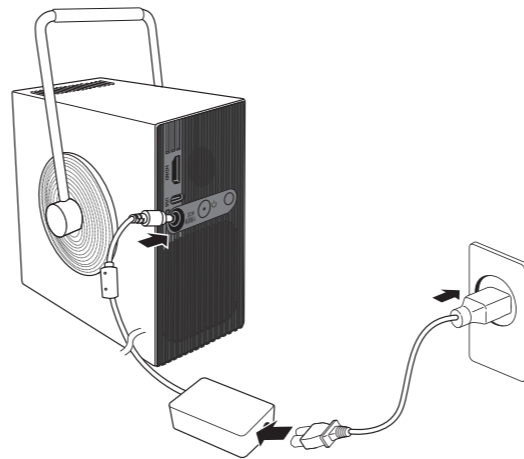

a

or / ou / o

b

Quick Setup Guide / Guide de configuration rapide / Guía Rápida de Configuración

LG CineBeam Q

DLP Projector / Projecteur DLP / Proyector DLP

Please read this manual carefully before operating your set and retain it for future reference. Veuillez lire ce guide de configuration rapide attentivement avant d'utiliser votre produit et conservez-le pour pouvoir vous y reporter ultérieurement. Lea atentamente este manual antes de poner en funcionamiento el equipo y consérvelo para futuras consultas.