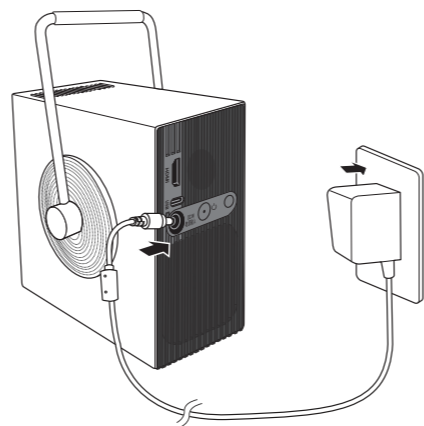

a

or / ou / o

b

Quick Setup Guide / Guide de configuration rapide / Guía Rápida de Configuración

LG CineBeam Q

DLP Projector / Projecteur DLP / Proyector DLP

Please read this manual carefully before operating your set and retain it for future reference. Veuillez lire ce guide de configuration rapide attentivement avant d'utiliser votre produit et conservez-le pour pouvoir vous y reporter ultérieurement. Lea atentamente este manual antes de poner en funcionamiento el equipo y consérvelo para futuras consultas.