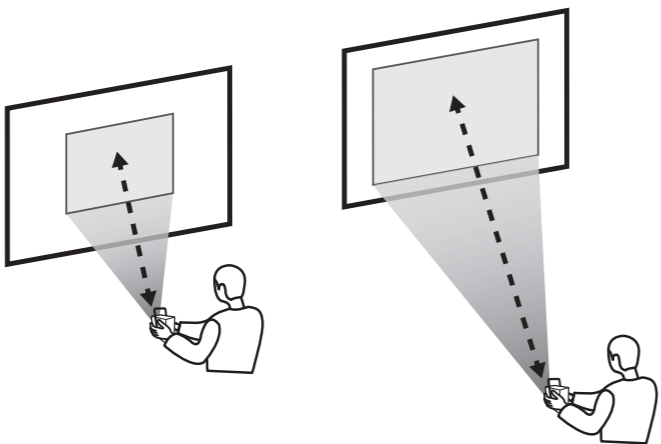

LG Projection Calculator / Calulateur de projection LG /
Calculadora de proyección LG

<https://www.lg.com/global/business/projection-calculator-en>