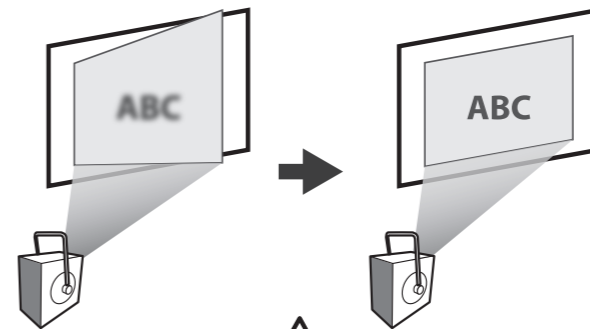

a

or / ou / o

b

Quick Setup Guide / Guide de configuration rapide / Guía Rápida de Configuración

LG CineBeam Q

DLP Projector / Projecteur DLP / Proyector DLP

Please read this manual carefully before operating your set and retain it for future reference. Veuillez lire ce guide de configuration rapide attentivement avant d'utiliser votre produit et conservez-le pour pouvoir vous y reporter ultérieurement. Lea atentamente este manual antes de poner en funcionamiento el equipo y consérvelo para futuras consultas.

HU710PB (HU710PB-GL)

www.lg.com
Printed in Korea
Imprimé en Corée

Copyright © 2024 LG Electronics Inc. All Rights Reserved.
Copyright © 2024 LG Electronics inc. Tous droits réservés.

LG Projection Calculator / Calulateur de projection LG /
Calculadora de proyección LG

<https://www.lg.com/global/business/projection-calculator-en>

1 

2 