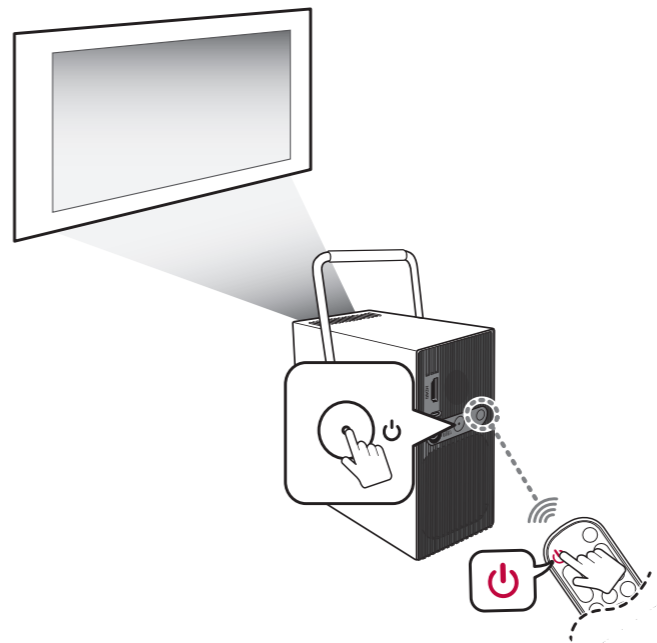

a

or / ou / o

b

Quick Setup Guide / Guide de configuration rapide / Guía Rápida de Configuración

LG CineBeam Q

DLP Projector / Projecteur DLP / Proyector DLP

Please read this manual carefully before operating your set and retain it for future reference. Veuillez lire ce guide de configuration rapide attentivement avant d'utiliser votre produit et conservez-le pour pouvoir vous y reporter ultérieurement. Lea atentamente este manual antes de poner en funcionamiento el equipo y consérvelo para futuras consultas.