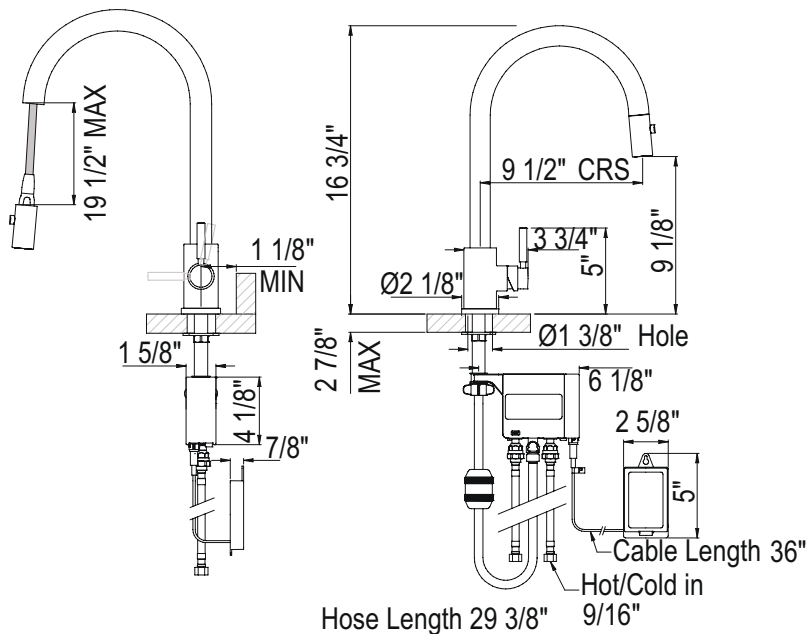

For warranty or additional information, contact:

U.S.A.
houseofrohl.com/support
1-800-777-9762

QUEBEC / MARITIMES / WESTERN CANADA
QUÉBEC / MARITIMOS / OUEST CANADIEN
QUEBEC / MARITIMOS / CANADA OCCIDENTAL
houseofrohl.ca/support
1-866-473-8442

ONTARIO
houseofrohl.ca/support
1-800-287-5354