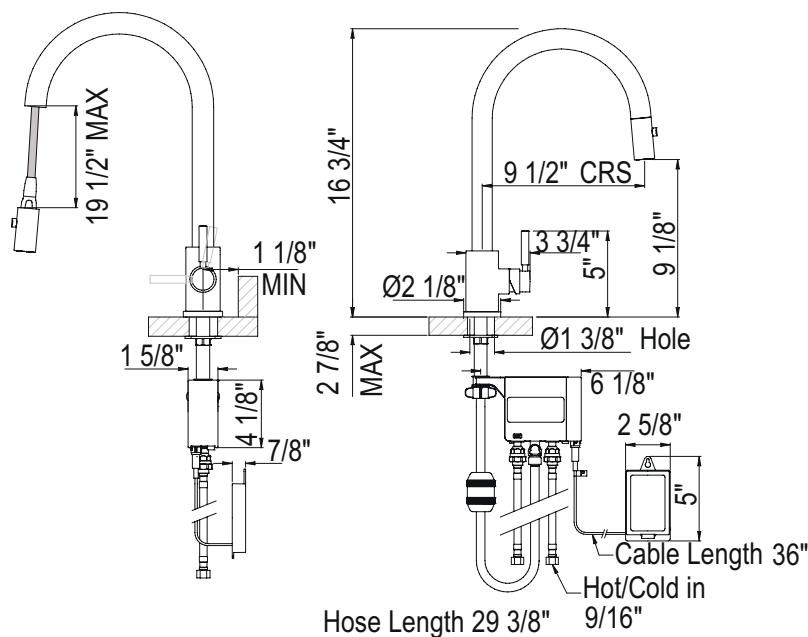

For warranty or additional information, contact:

U.S.A.
houseofrohl.com/support
1-800-777-9762

QUEBEC / MARITIMES / WESTERN CANADA
QUÉBEC / MARITIMOS / OUEST CANADIEN
QUEBEC / MARITIMOS / CANADA OCCIDENTAL
houseofrohl.ca/support
1-866-473-8442

ONTARIO
houseofrohl.ca/support
1-800-287-5354