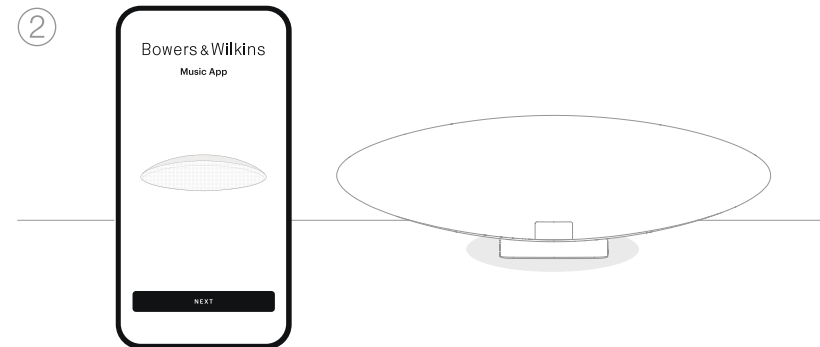

II16950/ 01

Bowers & Wilkins

Setup could not be easier: just download the App using the link below and follow the instructions.

The App combines your chosen music-streaming services into one easy-to-use interface. Find your favourite music by artist, album or playlist and stream directly from each provider for high-fidelity sound. Alternatively, personalised recommendations help you discover new artists and genres based on your current tastes.

セットアップ簡単です。以下のリンクを使用してアプリをダウンロードし、指示に従ってください。

La configuración no podría ser más fácil: basta con que descargue la App utilizando el enlace que figura a continuación y siga las instrucciones.

La configurazione non potrebbe essere più semplice: scarica l'app usando il link sotto e segui le istruzioni.

设置便捷: 只需扫描二维码下载应用程序，并按照说明操作即可。

bowerswilkins.com/downloadapp

Multifunction - Multifonction / Multifunktionstaste / Multifunción / Multifunzione / 多功能的 / 多機能
Power - Secteur / Netzeingang / Alimentación / Presa alimentazione / 电源 / 電源
Reset - Réinitialisation / Reset / Reinicialización / Ripristino / 重启 / リセット