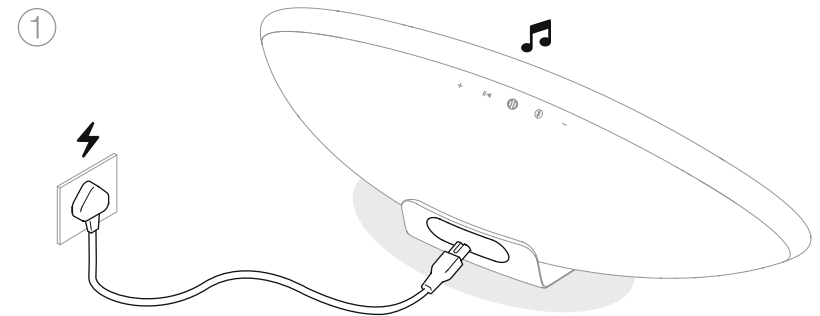

II16950/ 01

Bowers & Wilkins

Setup could not be easier: just download the App using the link below and follow the instructions.

The App combines your chosen music-streaming services into one easy-to-use interface. Find your favourite music by artist, album or playlist and stream directly from each provider for high-fidelity sound. Alternatively, personalised recommendations help you discover new artists and genres based on your current tastes.

セットアップ簡単です。以下のリンクを使用してアプリをダウンロードし、指示に従ってください。

La configuración no podría ser más fácil: basta con que descargue la App utilizando el enlace que figura a continuación y siga las instrucciones.

La configurazione non potrebbe essere più semplice: scarica l'app usando il link sotto e segui le istruzioni.

设置便捷: 只需扫描二维码下载应用程序，并按照说明操作即可。

bowerswilkins.com/downloadapp

Multifunction - Multifonction / Multifunktionstaste / Multifunción / Multifunzione / 多功能的 / 多機能
Power - Secteur / Netzeingang / Alimentación / Presa alimentazione / 电源 / 電源
Reset - Réinitialisation / Reset / Reinicialización / Ripristino / 重启 / リセット