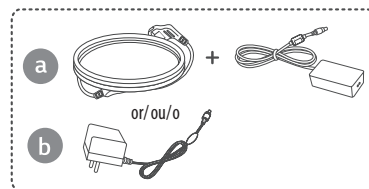

LED LCD Monitor (LED Monitor) / Moniteur ACL À DEL (Moniteur à DEL) / Monitor LCD LED (Monitor LED)

32UR550 32UR500 32UR500K
32BR55U 32UR50B