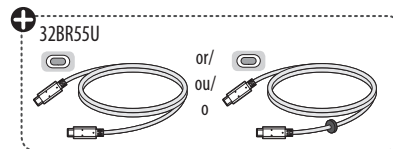

LED LCD Monitor (LED Monitor) / Moniteur ACL À DEL (Moniteur à DEL) / Monitor LCD LED (Monitor LED)

32UR550 32UR500 32UR500K
32BR55U 32UR50B

32UR500/32UR500K/32UR50B

32UR550/32BR55U

+ English Depending on country / Français Selon les pays / Español En función del país