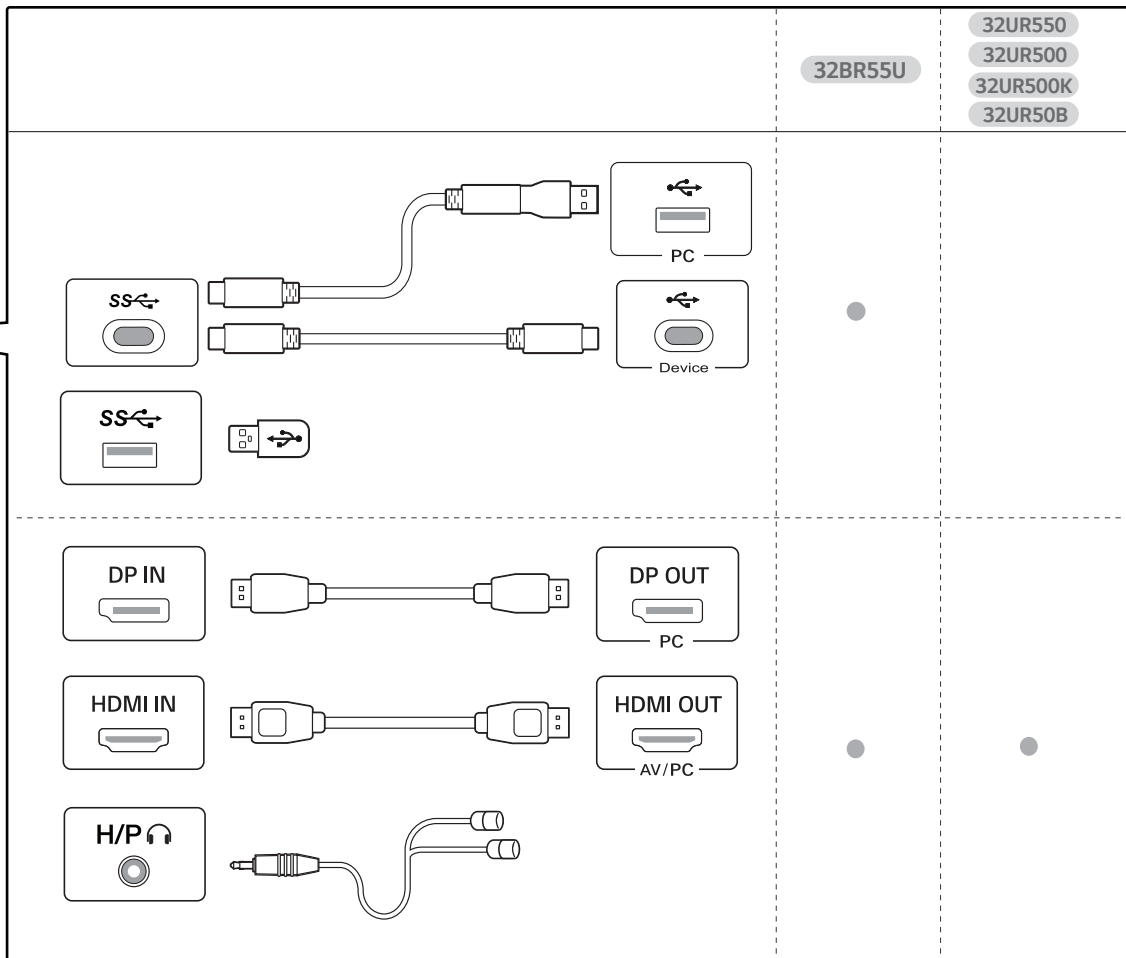

Elles comprennent les pièces pour l'assemblage de la base, l'adaptateur et les câbles.

Les pièces de rechange peuvent varier selon le modèle. Vous pouvez obtenir plus de renseignements en visitant le site Web

<https://lgparts.com/>

32UR500

32UR500K

32UR50B

32UR550

32BR55U

**English**

- Using a DVI to HDMI / DP (DisplayPort) to HDMI cable may cause compatibility issues.
- The USB port on the product functions as a USB hub.
- Make sure to use the supplied cable. Otherwise, this may cause the device to malfunction.