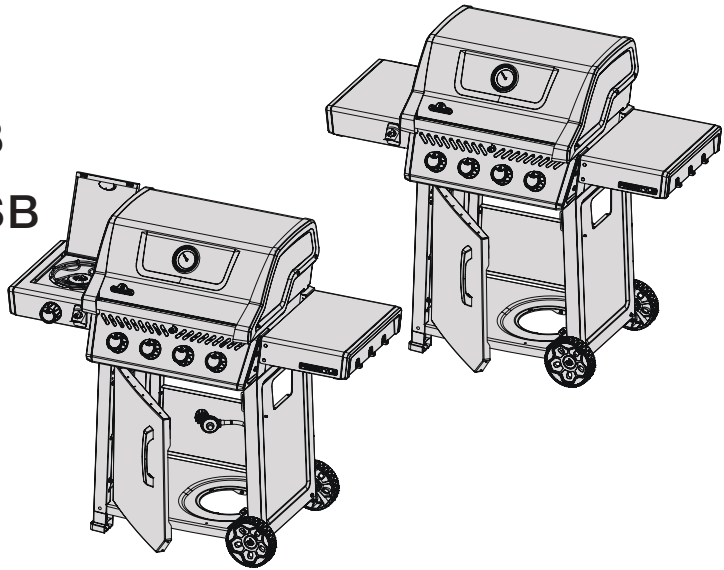

F425

F425SB

F425DSB