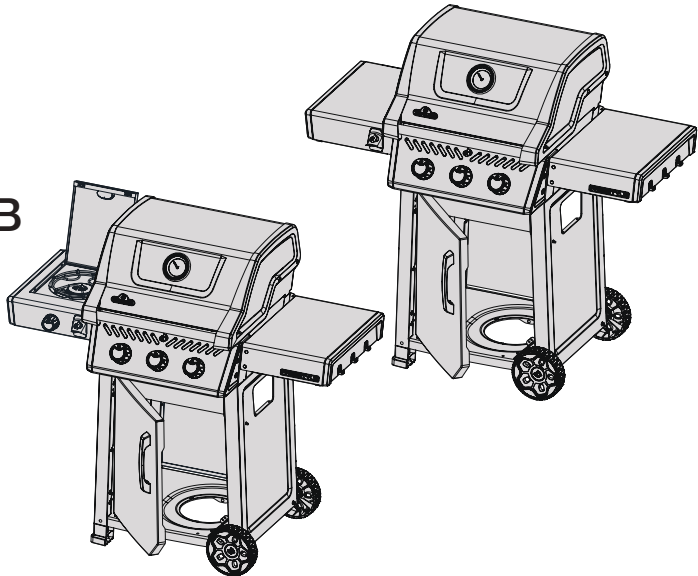

F365

F365SB

F365DSB