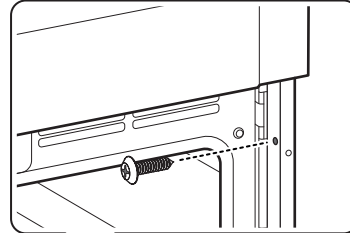

es-mx

Si no se instalan los tornillos en las ubicaciones indicadas, esto podría afectar al tiempo de precalentamiento y al rendimiento de cocción. Deben tomarse las precauciones adecuadas para evitar dañar la porcelana. El fabricante no se hace responsable de instalación incorrecta, problemas relacionados con el mantenimiento, ni del uso indebido del aparato. Consultar la «Declaración de garantía limitada del producto» en la Guía de uso y cuidado.

8001174144 (000420)