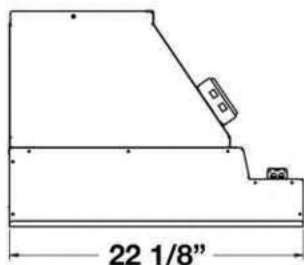

PRODUCT INFORMATION:

APPEARANCE:

Style: Professional Metal Liner

Mounting Type: Wall

Venting Type: Ducted

ELECTRICAL:

3-prong, Non-GFCI or AFCI outlet - 120Volt, 10amp

Energy Star: No