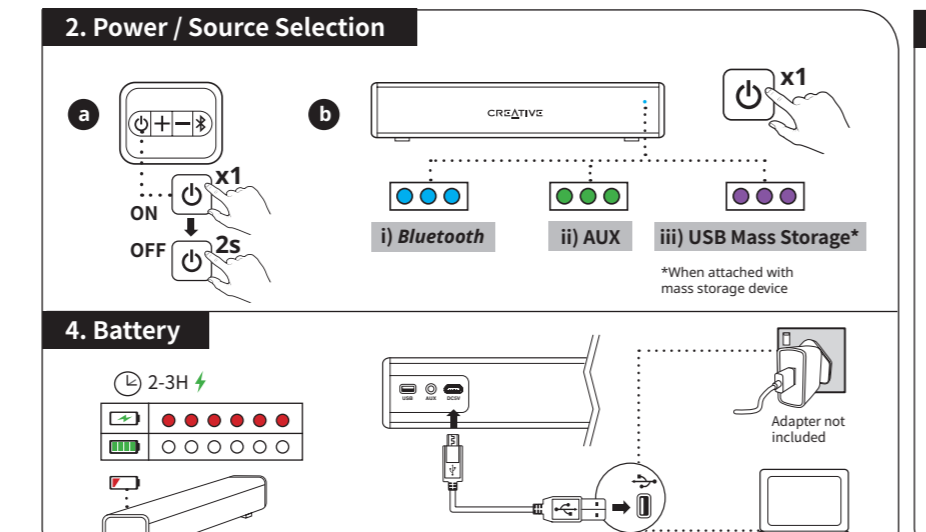

- 1. Overview**
- a Power / Mode: Bluetooth® > AUX-in > USB Mass Storage
 - b Vol + / Play
 - c Vol - / Pause
 - d Bluetooth Pairing / Play / Pause
 - e USB Mass Storage
 - f LED Indicator (Charging)
 - g 3.5 mm AUX-in
 - h micro USB Charging Port
 - i LED Indicator (Mode)

NL 1. Overzicht

a) Stroom / Modus: Bluetooth > AUX-in > USB-opslagapparaat
b) Volume + / Volgende
c) Volume - / Vorige
d) USB-programma's koppelen / AfspeLEN / Pauzeren
e) USB-opslagapparaat
f) LED-indicator (Opladen)
g) 3,5 mm AUX-in
h) micro USB-oplaadpoort
i) LED-indicator (Modus)

PT 1. Descrição geral

a) Alimentação / Modo: Bluetooth > Entrada AUX > Dispositivo de armazenamento de massa USB
b) Volume + / Seguinte
c) Volume - / Anterior
d) Emparelhamento Bluetooth / Reproduzir / Pausa
e) Dispositivo de armazenamento de massa USB
f) Indicador LED (Carregamento)
g) Entrada AUX de 3,5 mm
h) Porta de carga micro USB
i) Indicador LED (Modo)