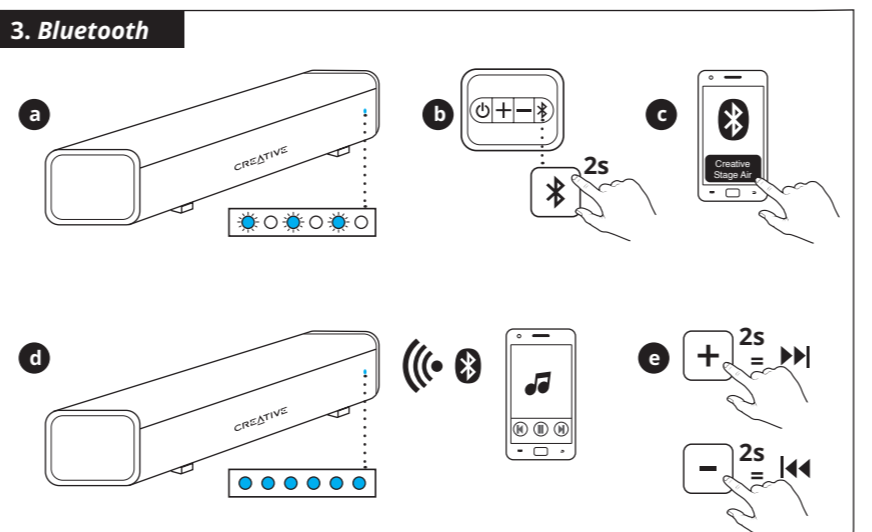

- 1. Overview**
- a Power / Mode: Bluetooth® > AUX-in > USB Mass Storage
 - b Vol + / Play
 - c Vol - / Pause
 - d Bluetooth Pairing / Play / Pause
 - e USB Mass Storage
 - f LED Indicator (Charging)
 - g 3.5 mm AUX-in
 - h micro USB Charging Port
 - i LED Indicator (Mode)

NL 1. Overzicht

a) Stroom / Modus: Bluetooth > AUX-in > USB-opslagapparaat
b) Volume + / Volgende
c) Volume - / Vorige
d) USB-programma's koppelen / AfspeLEN / Pauzeren
e) USB-opslagapparaat
f) LED-indicator (Opladen)
g) 3,5 mm AUX-in
h) micro USB-oplaadpoort
i) LED-indicator (Modus)

PT 1. Descrição geral

a) Alimentação / Modo: Bluetooth > Entrada AUX > Dispositivo de armazenamento de massa USB
b) Volume + / Seguinte
c) Volume - / Anterior
d) Emparelhamento Bluetooth / Reproduzir / Pausa
e) Dispositivo de armazenamento de massa USB
f) Indicador LED (Carregamento)
g) Entrada AUX de 3,5 mm
h) Porta de carga micro USB
i) Indicador LED (Modo)