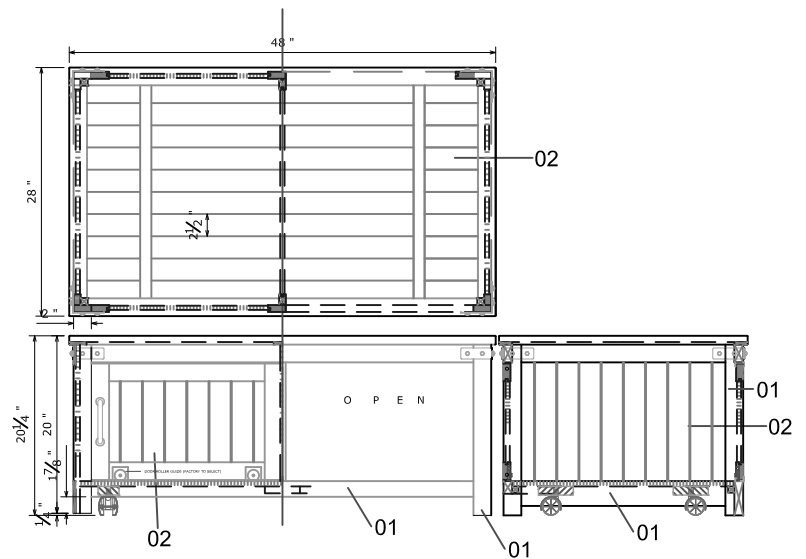

ZSTR-4200 Storehouse Coffee Table