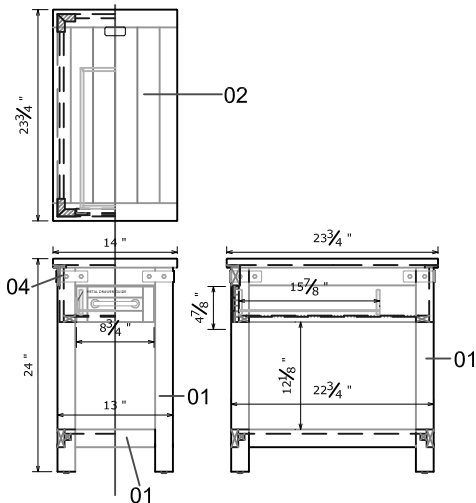

ZSTR-4400 Storehouse Drawer Side Table