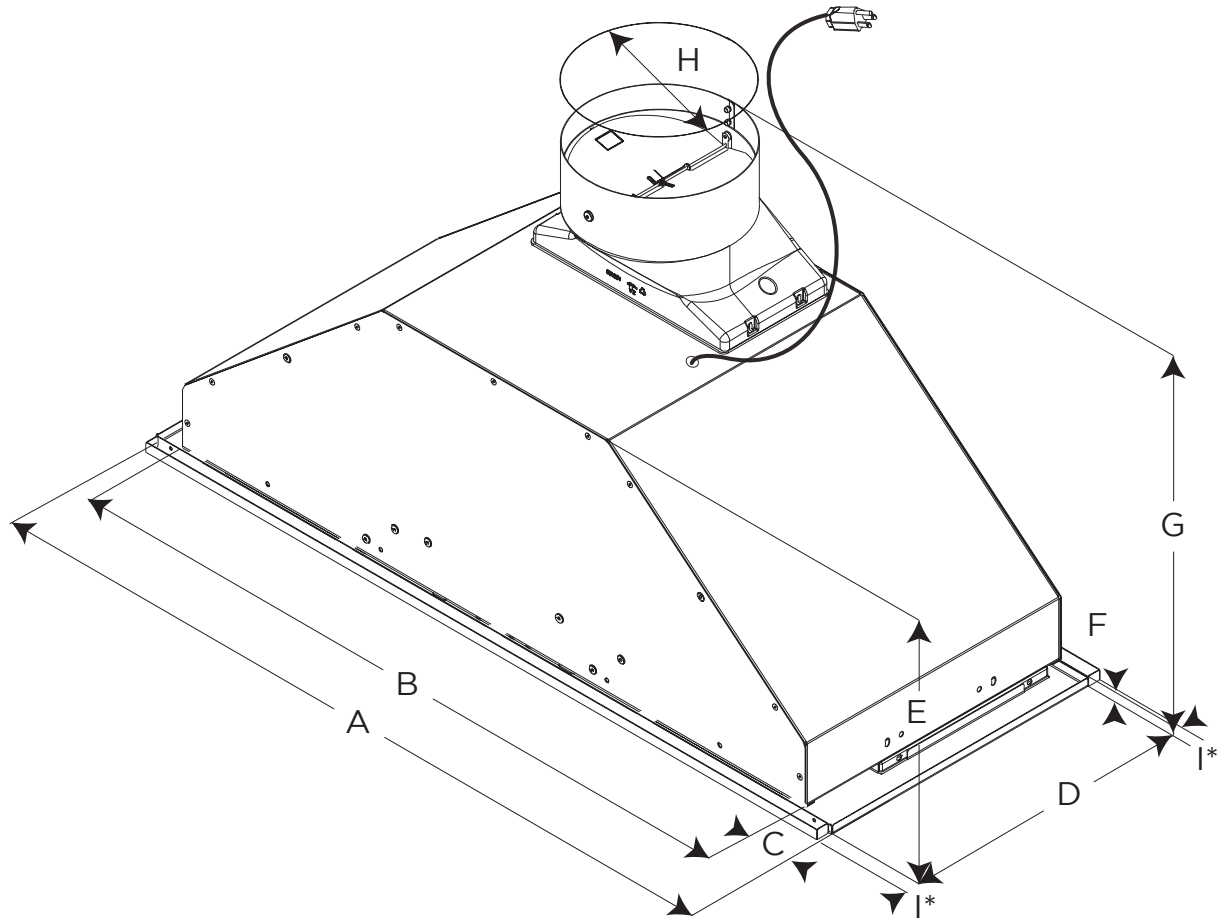

PALERMO

EPR628S1

	EPR628S1
A	28 ¹⁷ / ₆₄ " (71.8 cm)
B	26" (66 cm)
C	1 ⁹ / ₆₄ " (2.9 cm)
D	10 ³ / ₄ " (27.3 cm)
E	9 ¹⁷ / ₃₂ " (24.2 cm)
F	0 ²¹ / ₆₄ " (.85 cm)
G	14 ⁹ / ₁₆ " (37 cm)
H	6" (15.2 cm)
I*	1/2" (127 cm)