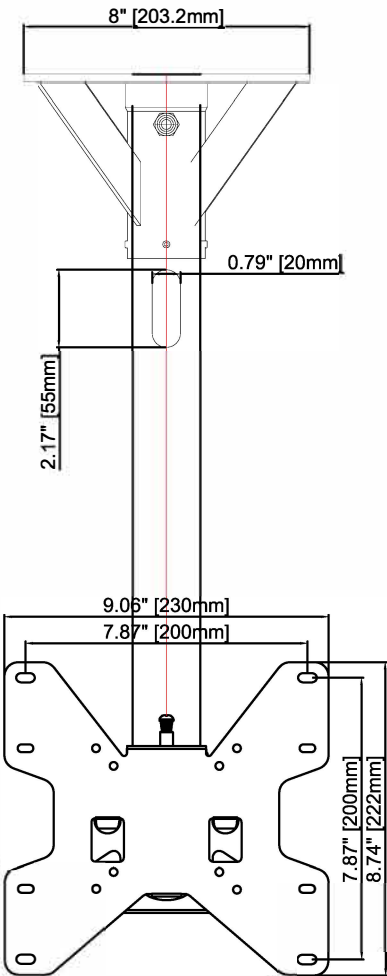

REV	DESCRIPTION	DRW	DATE
-----	-------------	-----	------

V@/ t{ aad } / @ : ^ a / A @ A [] ^ C
 [- U) O i a ^ T X E B [A [c] A - A @ A p a a
 • @ / A ^ A ^ a ^ a B a & [• ^ a B • ^ a B] A
 a ^] | a e e a A [A a ^ A] [• ^ A a @ o @ A
 , i a e } & [} • ^) o ^ - U } O i a ^ V X E

<h1>SunBriteTV®</h1>	
SB-CM-T-M-BL	UNIT: INCH[MM]
PROJECTION	
SCALE: 1:1	