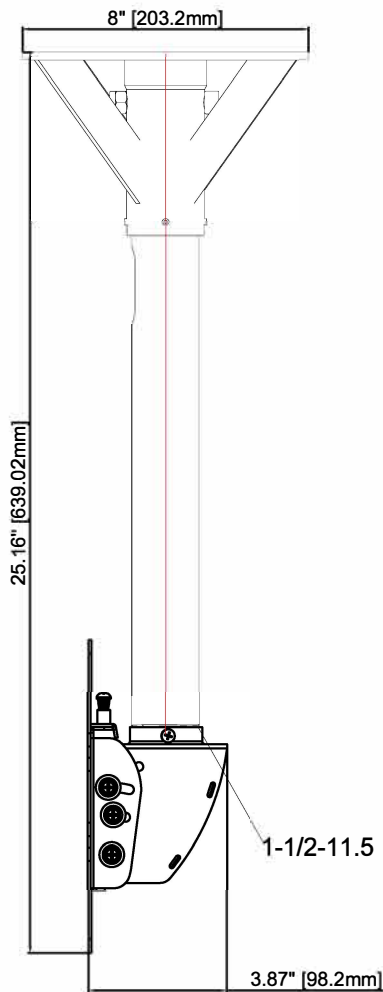

REV	DESCRIPTION	DRW	DATE
-----	-------------	-----	------

V@/ t{ aad } / @ : ^ a / A @ A [] ^ C
 [- U) O i a ^ T X E B [A [c] A - A @ A p a a
 • @ / A ^ A ^ a ^ a B a & [• ^ a B • ^ a B] A
 a ^] | a e e a A [A a ^ A] [• ^ A a @ o @ A
 , i a e } & [} • ^) o ^ - U } O i a ^ V X E

<h1>SunBriteTV®</h1>	
SB-CM-T-M-BL	UNIT: INCH[MM]
PROJECTION	
SCALE: 1:1	