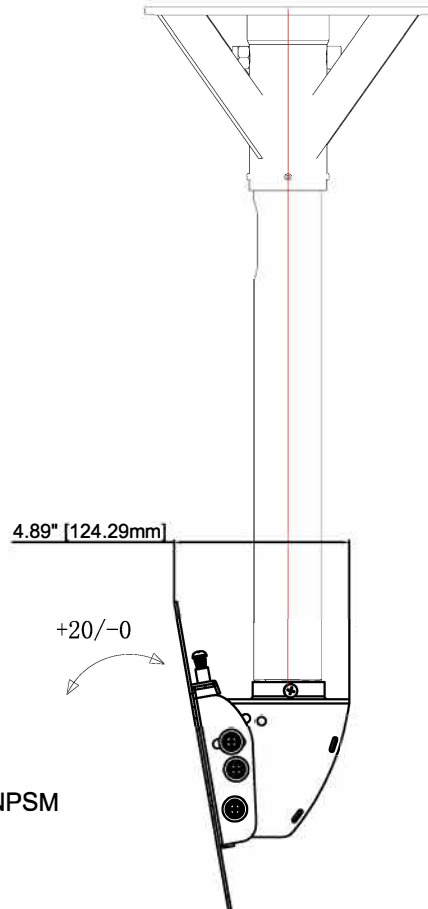

REV	DESCRIPTION	DRW	DATE
-----	-------------	-----	------

V@/ t{ aad } / @ : ^ a / A @ A [] ^ C
 [- U) O i a ^ T X E B [A [c] A - A @ A p a a
 • @ / A ^ A ^ a ^ a B a & [• ^ a B • ^ a B] A
 a ^] | a e e a A [A a ^ A] [• ^ A a @ o @ A
 , i a e } & [} • ^) o ^ - U } O i a ^ V X E

<h1>SunBriteTV®</h1>	
SB-CM-T-M-BL	UNIT: INCH[MM]
PROJECTION	
SCALE: 1:1	